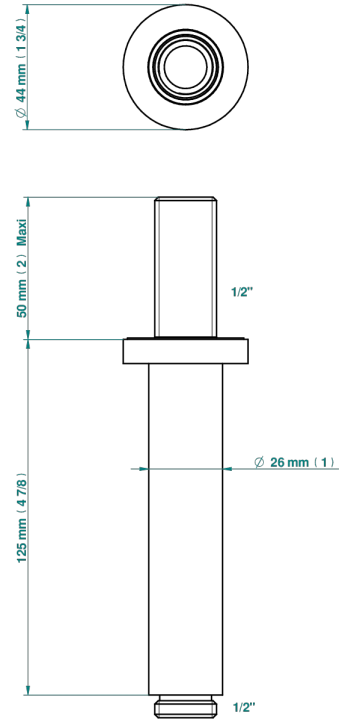

# METAMORPHOSE CON MANETAS

G6B-82V

Brazo de ducha vertical 1/2"

THG<sup>®</sup>  
PARIS

52156

31/03/2022

## CARACTERÍSTICAS

- Métamorphose con manetas
- Brazo de ducha vertical 1/2"