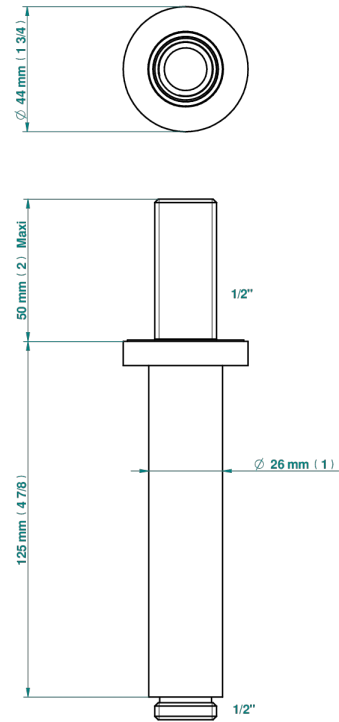

METAMORPHOSE

G6A-82V

Brausearm 1/2" zur Deckenmontage

THG[®]
PARIS

52156

31/03/2022

EIGENSCHAFTEN

- Métamorphose
- Brausearm 1/2" zur Deckenmontage

VERFÜGBARE OBERFLÄCHEN

Altnickel - H28
Blassgold - F30
Blassgold matt unlackiert - F31
Bronze hell - D01
Chrom - A02
Chrom matt - C02

Gold - F01
Gold matt - F07
Kupfer altrot matt lackiert - H07
Mattschwarz keramik - D30
Nickel matt - C01
Pvd blush - H62