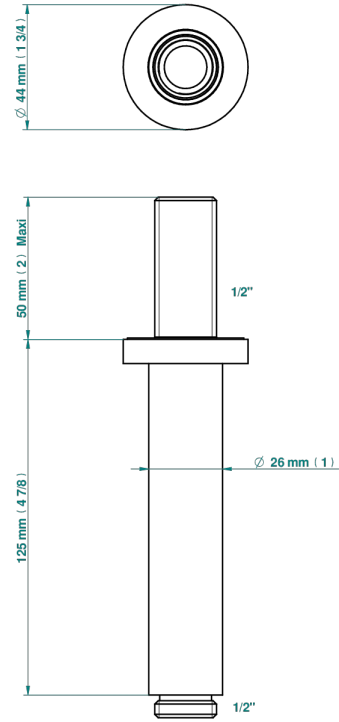

METAMORPHOSE

G6A-82V

Bras vertical pour pomme de douche 1/2"

THG[®]
PARIS

52156

31/03/2022

CARACTÉRISTIQUES

- Adapté à tout type de pomme de Ø200 à 400 mm
- Alimentation 1/2"

FINITIONS DISPONIBLES

Bronze clair - D01
Chromé - A02
Chromé mat - C02
Doré brillant - F01
Doré mat - F07
Nickel brillant - B01

Nickel mat - C01
Noir mat céramique - D30
Or pâle - F30
Or pâle mat - F31
Pvd blush - H62
Pvd blush mat - H60

Vieux cuivre rouge mat - H07
Vieux nickel - H28