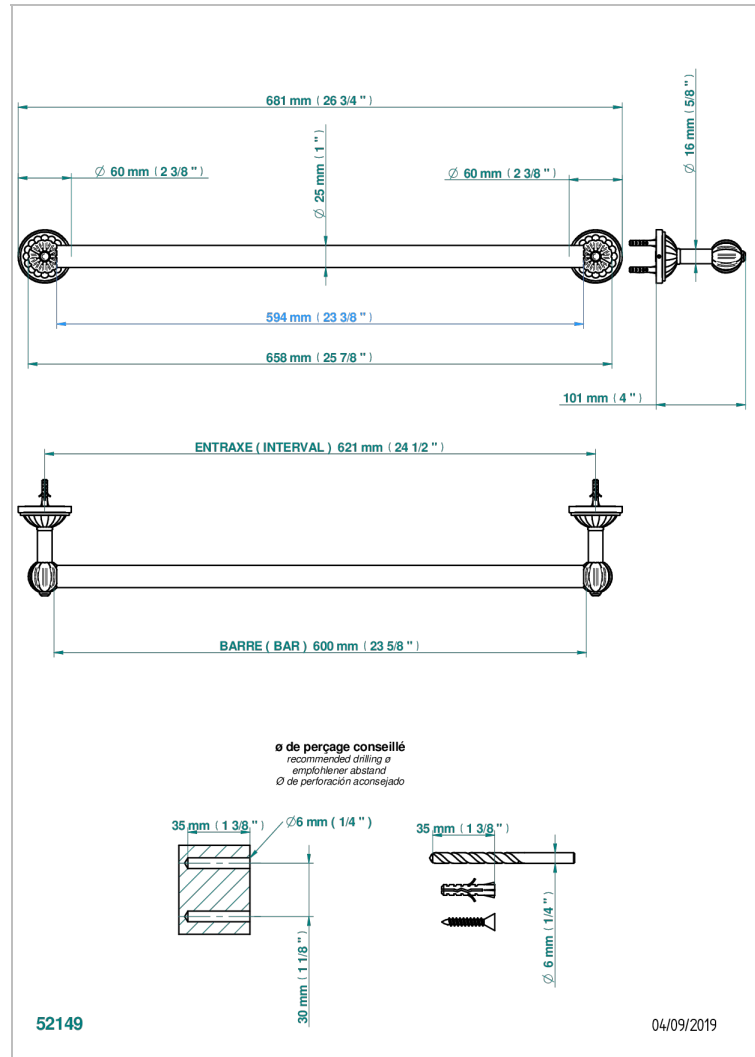

MANDARINE CRISTAL CLAIR SATINE

U1E-526/60

Porte-drap de bain 1 barre fixe Ø25 mm long. 600 mm

THG[®]
PARIS

CARACTÉRISTIQUES

- Mandarin Cristal clair satiné
- Porte-drap de bain 1 barre fixe Ø25 mm long. 600 mm