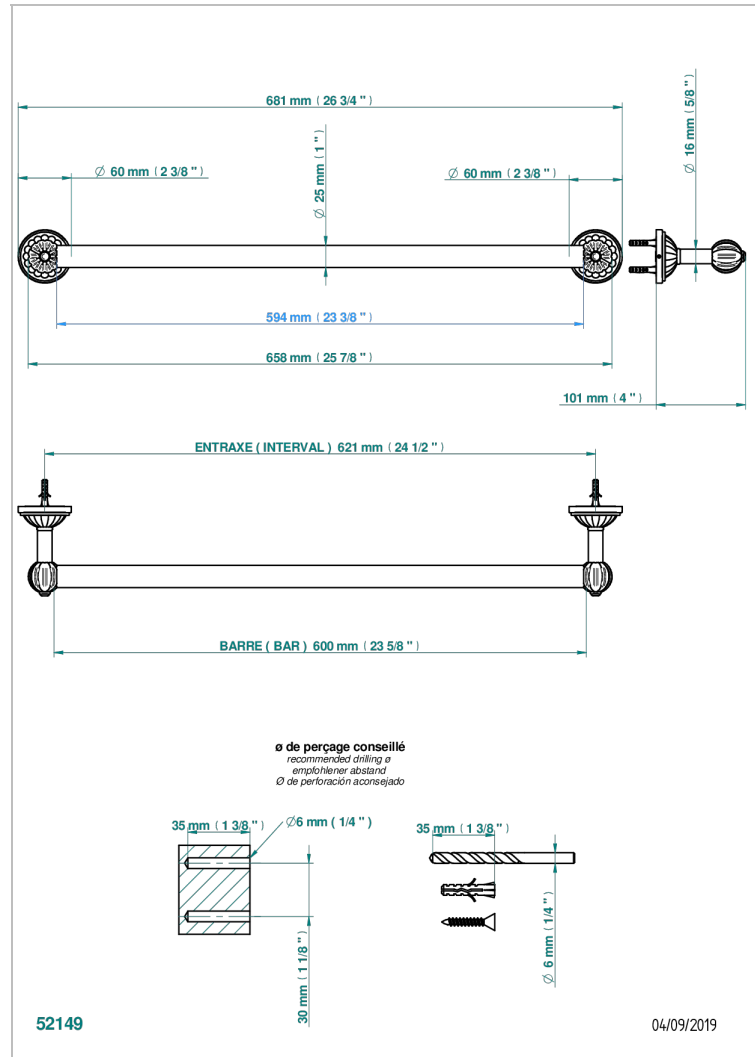

MANDARINE CRISTAL CLAIR SATINE

U1E-526/60

Porte-drap de bain 1 barre fixe Ø25 mm long. 600 mm

THG[®]
PARIS

CARACTÉRISTIQUES

- Mandarine Cristal clair satiné
- Porte-drap de bain 1 barre fixe Ø25 mm long. 600 mm