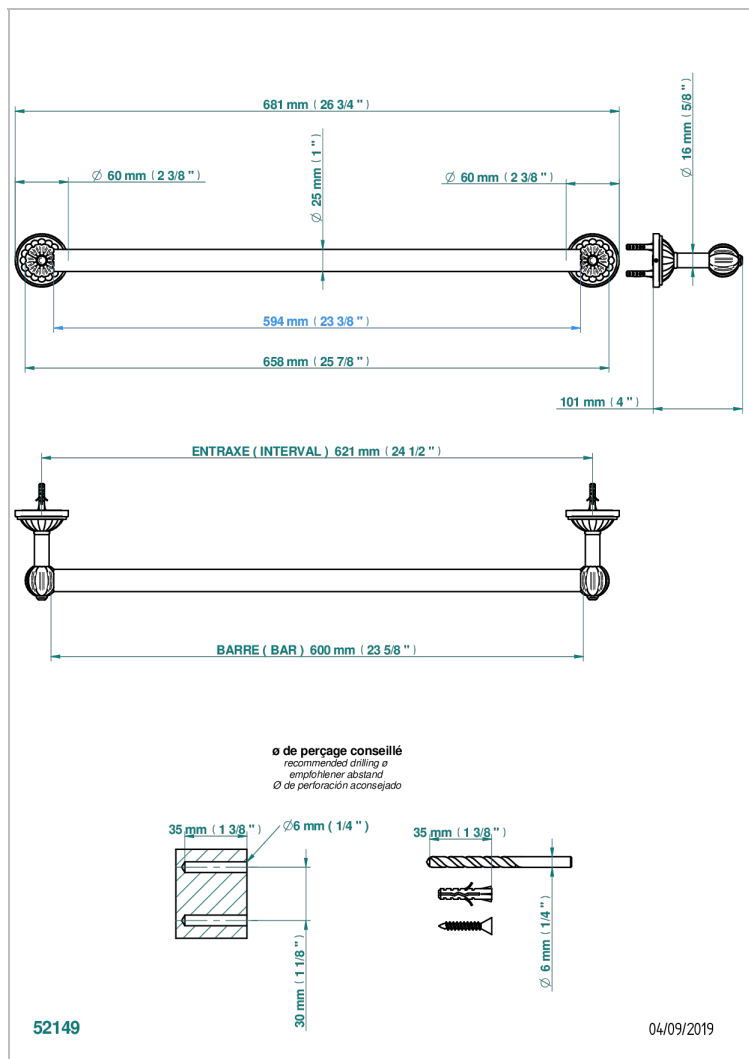

MANDARINE CRISTAL SATINADO

U1E-526/60

Bath towel holder, length: 600 mm

THG[®]
PARIS

CARACTERÍSTICAS

- Mandarine cristal satinado
- Bath towel holder, length: 600 mm

ACABADOS DISPONIBLES

Bronce claro - D01
Cerámica negra mate - D30
Cobre viejo mate - H07
Cromo - A02
Cromo / dorado - G02
Cromo mate - C02