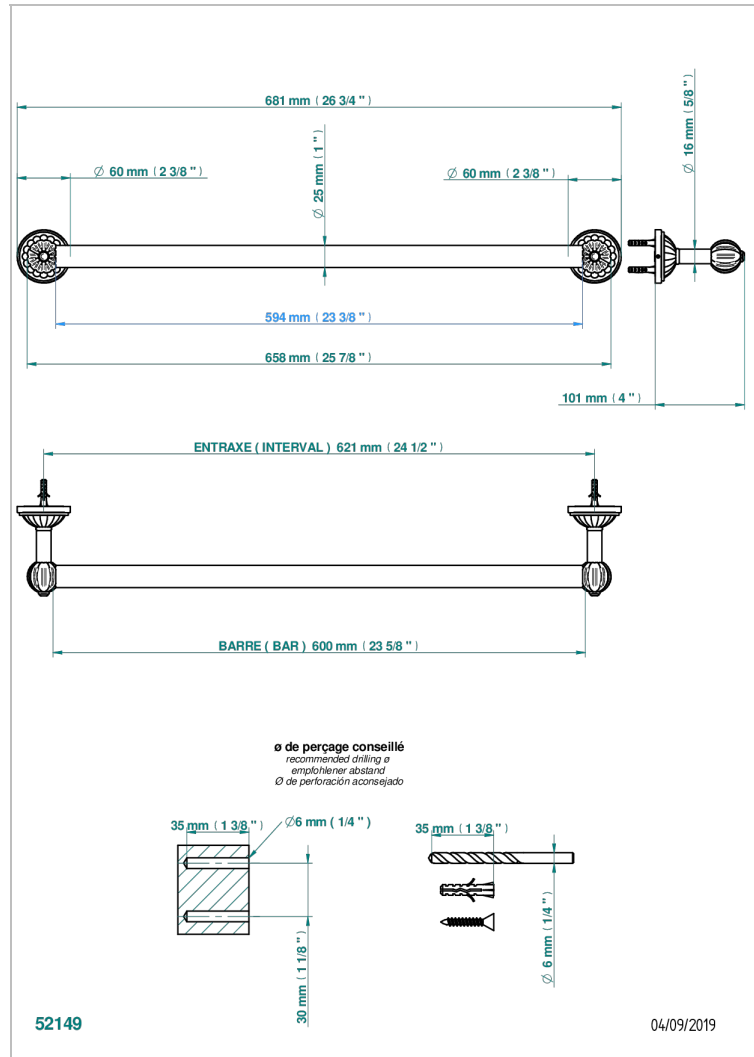

MANDARINE CRISTAL CLAIR SATINE

U1E-526/60

Porte-drap de bain 1 barre fixe Ø25 mm long. 600 mm

CARACTÉRISTIQUES

- Mandarin Cristal clair satiné
- Porte-drap de bain 1 barre fixe Ø25 mm long. 600 mm

FINITIONS DISPONIBLES