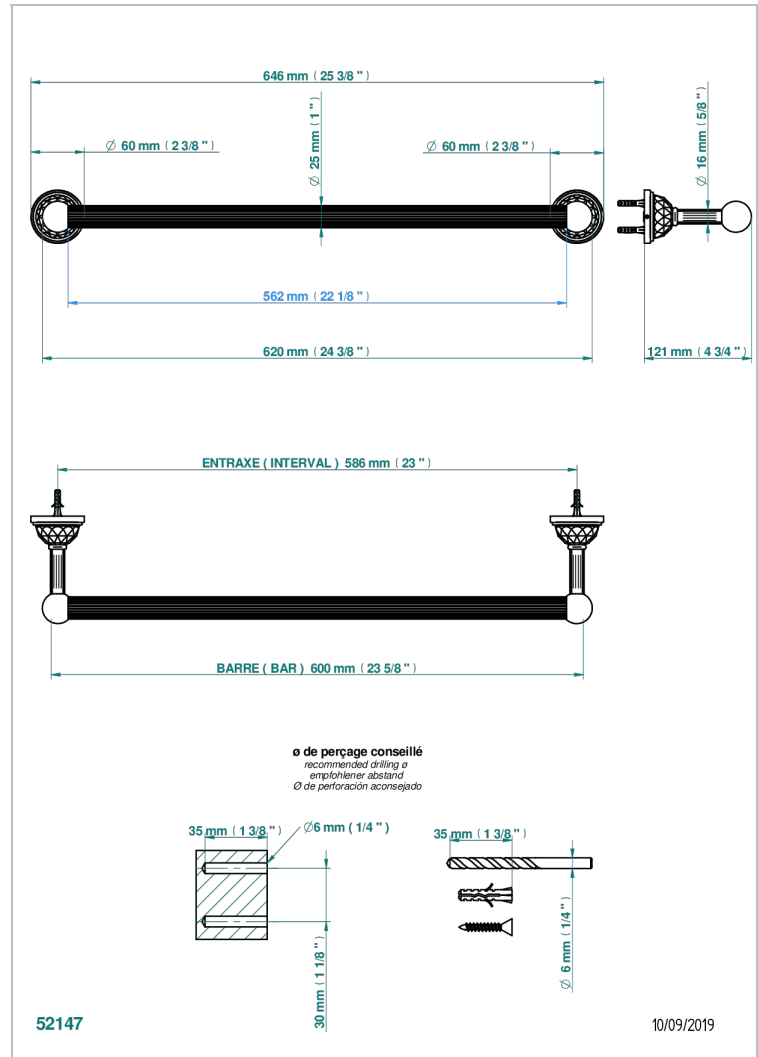

MANDARINE CRISTALLIA DIAMANT

U1K-526/60

Bath towel holder, length: 600 mm

THG[®]
PARIS

CARACTERÍSTICAS

- Mandarine Cristallia Diamant
- Bath towel holder, length: 600 mm

ACABADOS DISPONIBLES

Bronce claro - D01
Cerámica negra mate - D30
Cobre viejo mate - H07
Cromo - A02
Cromo / dorado - G02
Cromo mate - C02