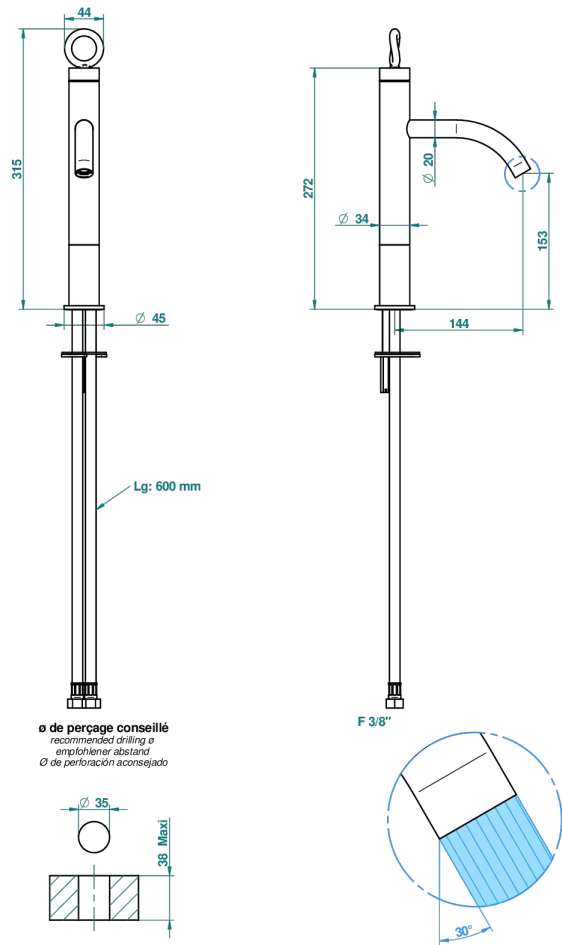

# COLLECTION "O"

G4P-6501H

Mitigeur de lavabo modèle haut, avec joystick, livré sans vidage

THG<sup>®</sup>  
PARIS

## CARACTÉRISTIQUES

- Laiton sans plomb
- Cartouche céramique type joystick
- Modèle haut
- Aérateur-mousseur
- Fourni avec vidage clic clac 1 1/4"
- ACS : 19ACCLY542