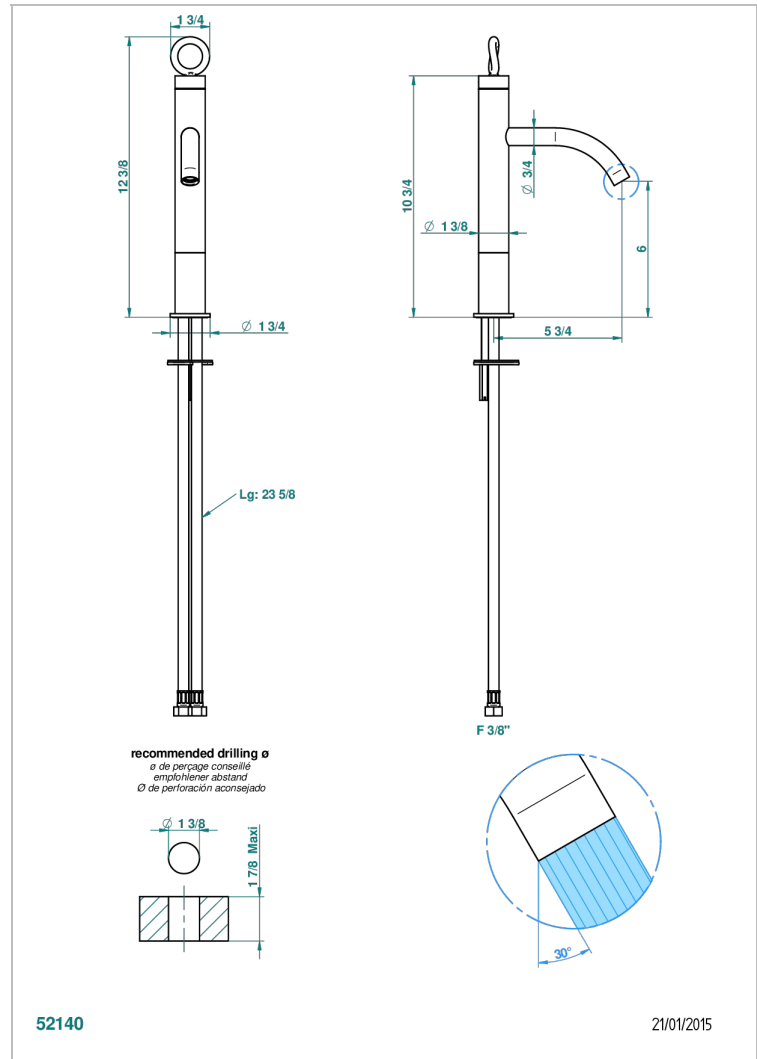

## CARACTÉRISTIQUES

- Laiton sans plomb
- Cartouche céramique type joystick
- Modèle haut
- Aérateur-mousseur
- Fourni avec vidage clic clac 1 1/4"
- ACS : 19ACCLY542