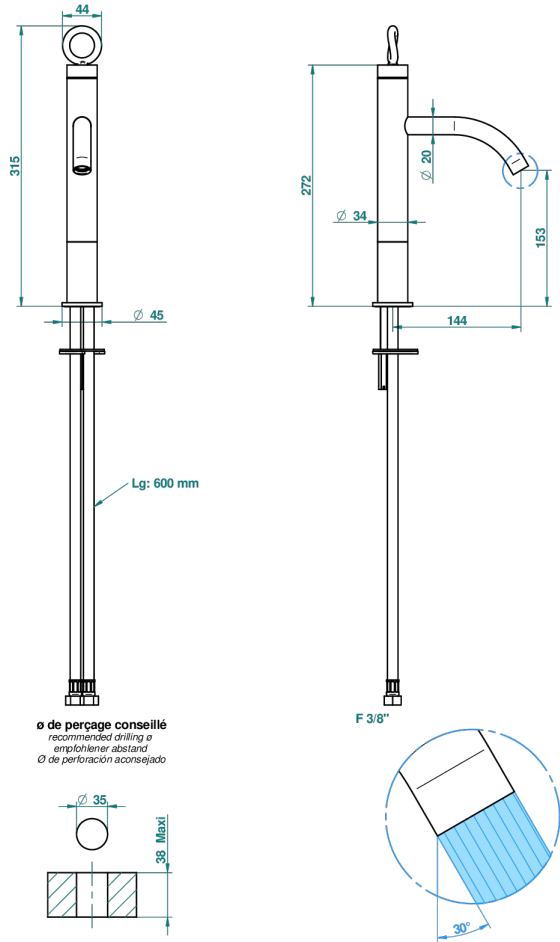

# COLLECTION "O"

G4P-6501H

Mitigeur de lavabo modèle haut, avec joystick, livré sans vidage

THG<sup>®</sup>  
PARIS

52140

21/01/2015

## CARACTÉRISTIQUES

- Laiton sans plomb
- Cartouche céramique type joystick
- Modèle haut
- Aérateur-mousseur
- Fourni avec vidage clic clac 1 1/4"
- ACS : 19ACCLY542