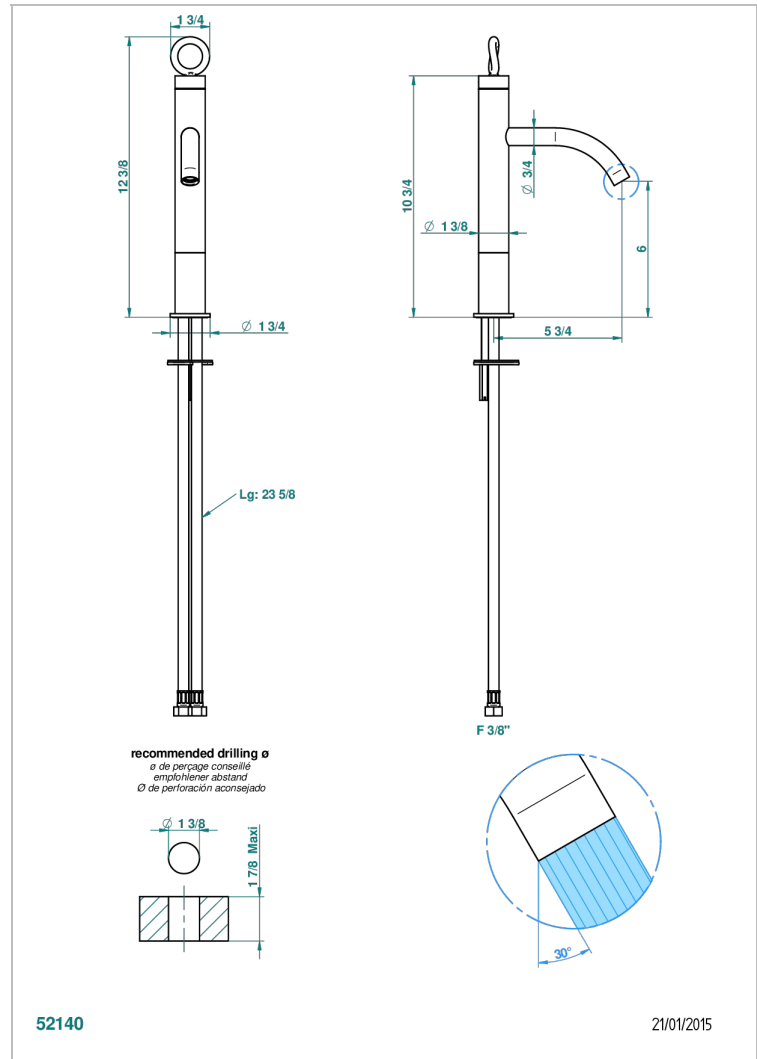

COLLECTION "O"

G4P-6501H

Mitigeur de lavabo modèle haut, avec joystick, livré sans vidage

THG[®]
PARIS

CARACTÉRISTIQUES

- Laiton sans plomb
- Cartouche céramique type joystick
- Modèle haut
- Aérateur-mousseur
- Fourni avec vidage clic clac 1 1/4"
- ACS : 19ACCLY542

CERTIFICATIONS

SPECIFICATIONS TECHNIQUES

- Recommandé : 3 bars (max. 5 bars) - Advised : 43,5 psi (max. 72 psi)
- 8,3 l/min à 3 bars (2.2 gpm at 43.5 psi)

FINITIONS DISPONIBLES

Bronze clair - D01
Chromé - A02
Chromé / doré - G02
Chromé mat - C02
Doré brillant - F01
Doré mat - F07