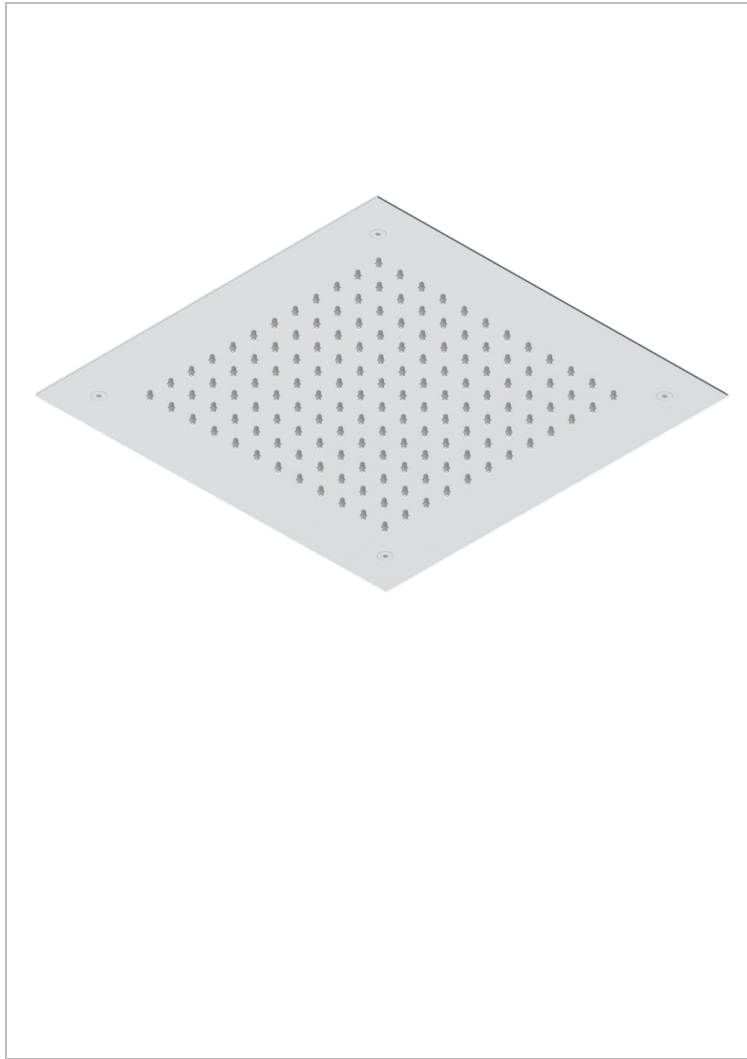

Regadera sky shower en acero inoxidable 380x380 mm (disponible en acero inoxidable pulido a espejo a08 y acabados pvd)

## CARACTERÍSTICAS

- Regadera sky shower con limitador de flujo
- Requiere un falso techo mínimo de 9 cm
- Alfombra con alfileres de silicona para facilitar la eliminación de calizas.
- Se recomienda encarecidamente la instalación de un ablandador de agua

## ACABADOS DISPONIBLES

Pvd blush - H62  
Pvd blush mate - H60  
Pvd color latón - H49  
Pvd color latón mate - H50  
Pvd color níquel - H55  
Pvd color níquel mate - H56

Pvd color oro - H52  
Pvd color oro mate - H53  
Pvd grafito - H64  
Pvd grafito mate - H65  
Pvd marrón bronce - F33  
Pvd marrón bronce mate - F34