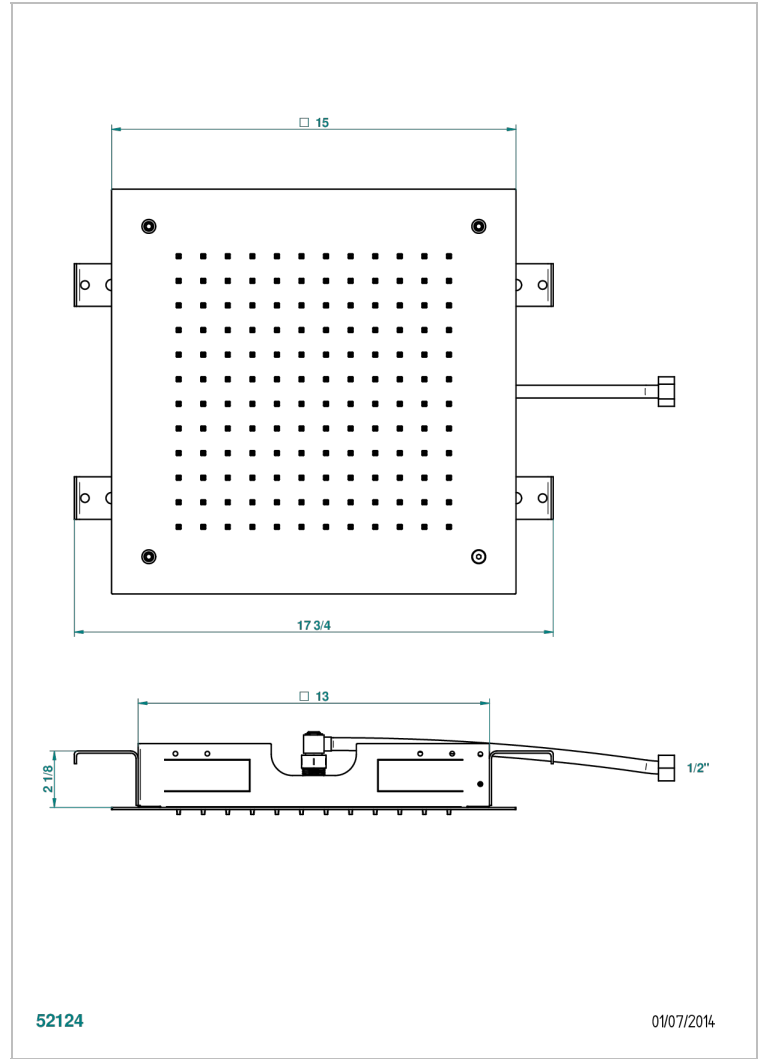

Regadera sky shower en acero inoxidable 380x380 mm (disponible en acero inoxidable pulido a espejo a08 y acabados pvd)

## CARACTERÍSTICAS

- Regadera sky shower con limitador de flujo
- Requiere un falso techo mínimo de 9 cm
- Alfombra con alfileres de silicona para facilitar la eliminación de calizas.
- Se recomienda encarecidamente la instalación de un ablandador de agua

## ESPECIFICACIONES TÉCNICAS

- Recommandé : 3 bars (max. 5 bars) - Advised : 43,5 psi (max. 72 psi)
- 15 l/min à 3 bars (4 gpm at 43.5 psi)