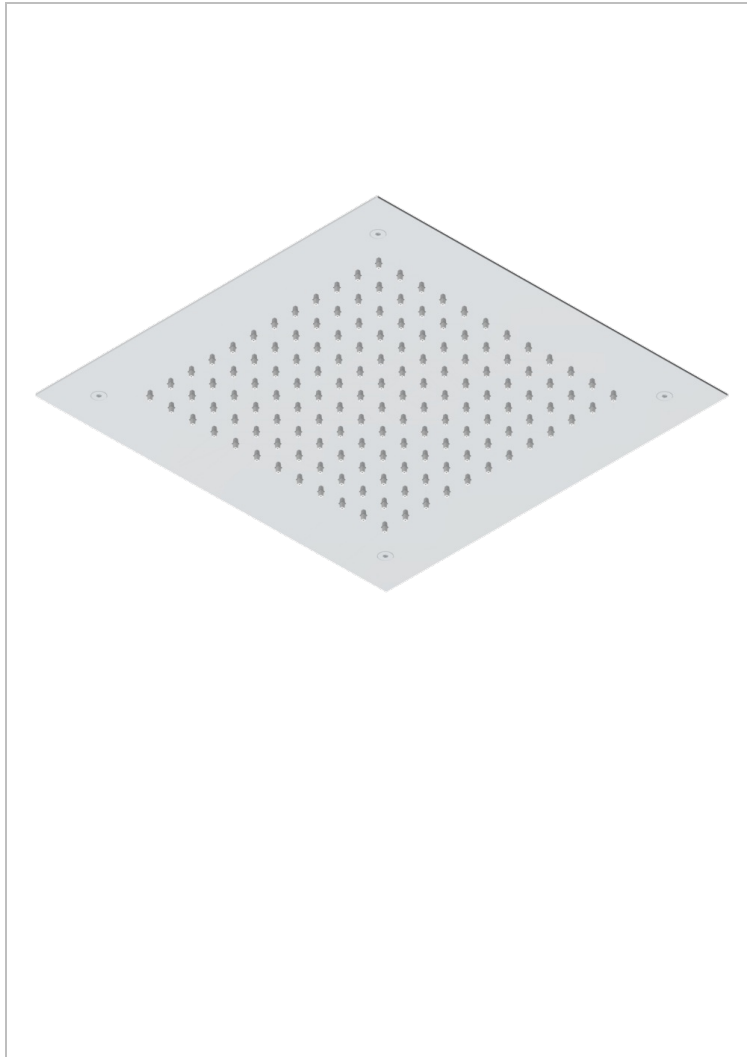

G00-493

Regadera sky shower en acero inoxidable 380x380 mm (disponible en acero inoxidable pulido a espejo a08 y acabados pvd)

CARACTERÍSTICAS

- Regadera sky shower con limitador de flujo
- Requiere un falso techo mínimo de 9 cm
- Alfombra con alfileres de silicona para facilitar la eliminación de calizas.
- Se recomienda encarecidamente la instalación de un ablandador de agua

ESPECIFICACIONES TÉCNICAS

- Recommandé : 3 bars (max. 5 bars) - Advised : 43,5 psi (max. 72 psi)
- 15 l/min à 3 bars (4 gpm at 43.5 psi)

ACABADOS DISPONIBLES

Pvd blush - H62
 Pvd blush mate - H60
 Pvd color latón - H49
 Pvd color latón mate - H50
 Pvd color níquel - H55
 Pvd color níquel mate - H56

Pvd color oro - H52
 Pvd color oro mate - H53
 Pvd grafito - H64
 Pvd grafito mate - H65
 Pvd marrón bronce - F33
 Pvd marrón bronce mate - F34

Pvd umber - H66
 Pvd umber mate - H67
 acero inoxidable brillante - A08