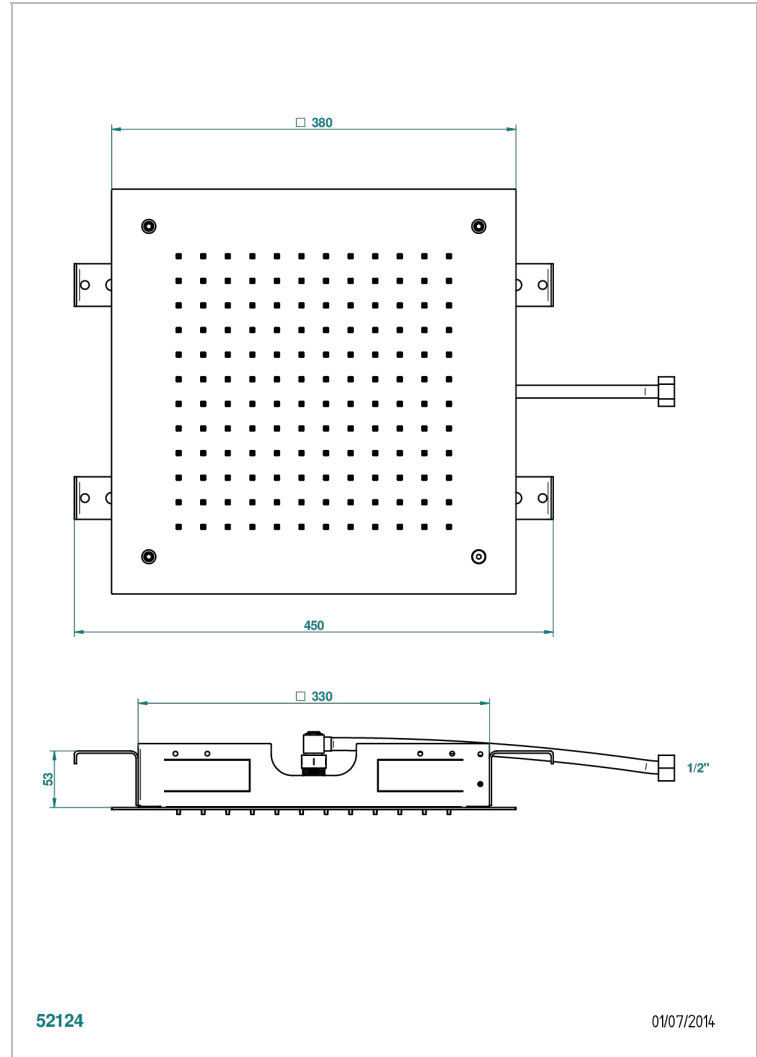

G00-493

Regadera sky shower en acero inoxidable 380x380 mm (disponible en acero inoxidable pulido a espejo a08 y acabados pvd)

CARACTERÍSTICAS

- Regadera sky shower con limitador de flujo
- Requiere un falso techo mínimo de 9 cm
- Alfombra con alfileres de silicona para facilitar la eliminación de calizas.
- Se recomienda encarecidamente la instalación de un ablandador de agua

ESPECIFICACIONES TÉCNICAS

- Recommandé : 3 bars (max. 5 bars) - Advised : 43,5 psi (max. 72 psi)
- 15 l/min à 3 bars (4 gpm at 43.5 psi)

ACABADOS DISPONIBLES

Pvd blush - H62
 Pvd blush mate - H60
 Pvd color latón - H49
 Pvd color latón mate - H50
 Pvd color níquel - H55
 Pvd color níquel mate - H56