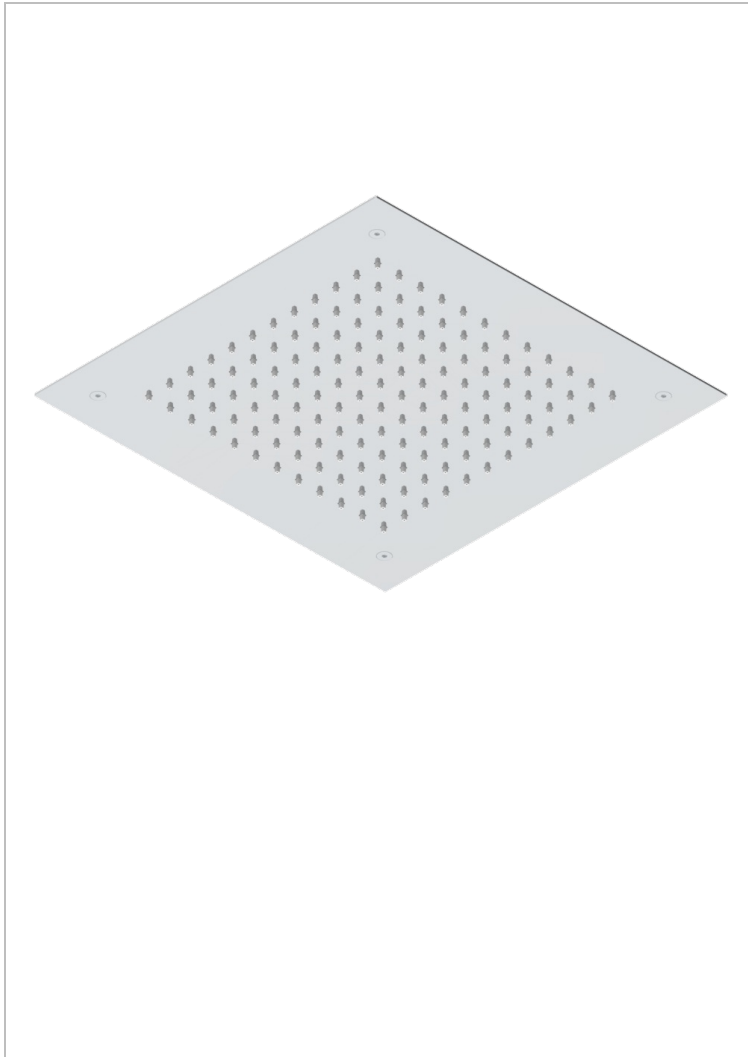

G00-493

Regadera sky shower en acero inoxidable 380x380 mm (disponible en acero inoxidable pulido a espejo a08 y acabados pvd)

52124

01/07/2014

CARACTERÍSTICAS

- Regadera sky shower con limitador de flujo
- Requiere un falso techo mínimo de 9 cm
- Alfombra con alfileres de silicona para facilitar la eliminación de calizas.
- Se recomienda encarecidamente la instalación de un ablandador de agua

ESPECIFICACIONES TÉCNICAS

- Recommandé : 3 bars (max. 5 bars) - Advised : 43,5 psi (max. 72 psi)
- 15 l/min à 3 bars (4 gpm at 43.5 psi)

ACABADOS DISPONIBLES

Pvd blush - H62
 Pvd blush mate - H60
 Pvd color latón - H49
 Pvd color latón mate - H50
 Pvd color níquel - H55
 Pvd color níquel mate - H56

Pvd color oro - H52
 Pvd color oro mate - H53
 Pvd grafito - H64
 Pvd grafito mate - H65
 Pvd marrón bronce - F33
 Pvd marrón bronce mate - F34

Pvd umber - H66
 Pvd umber mate - H67
 acero inoxidable brillante - A08