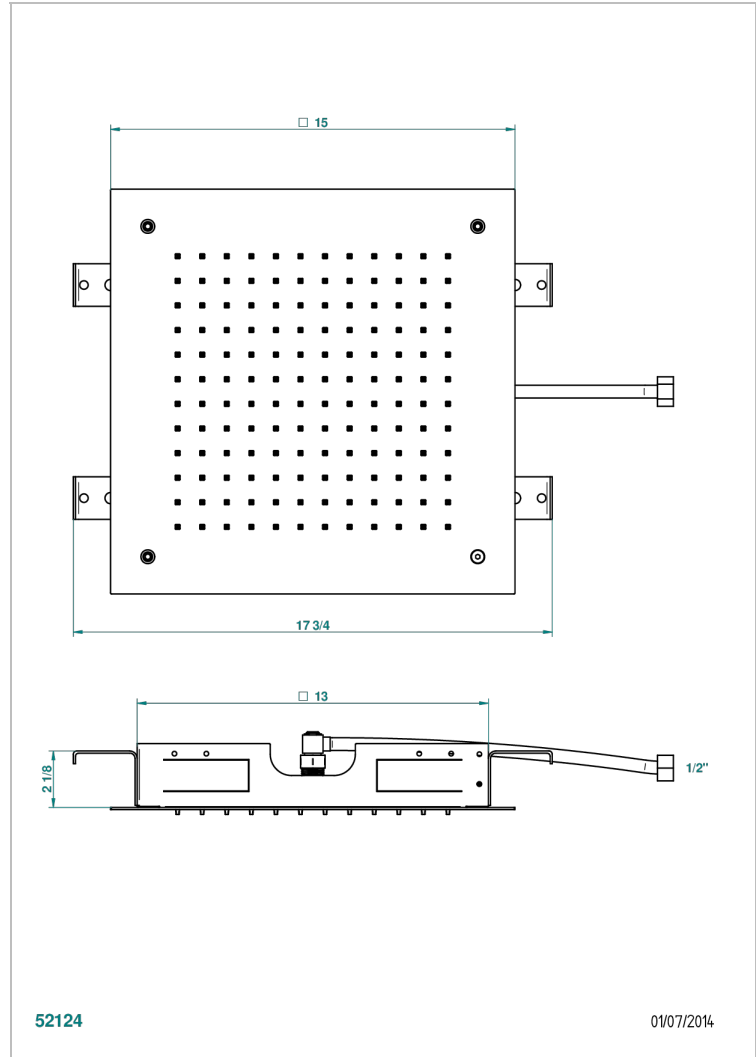

G00-493

Regadera sky shower en acero inoxidable 380x380 mm (disponible en acero inoxidable pulido a espejo a08 y acabados pvd)

52124

01/07/2014

CARACTERÍSTICAS

- Regadera sky shower con limitador de flujo
- Requiere un falso techo mínimo de 9 cm
- Alfombra con alfileres de silicona para facilitar la eliminación de calizas.
- Se recomienda encarecidamente la instalación de un ablandador de agua

ESPECIFICACIONES TÉCNICAS

- Recommandé : 3 bars (max. 5 bars) - Advised : 43,5 psi (max. 72 psi)
- 15 l/min à 3 bars (4 gpm at 43.5 psi)

ACABADOS DISPONIBLES

Pvd blush - H62
 Pvd blush mate - H60
 Pvd color latón - H49
 Pvd color latón mate - H50
 Pvd color níquel - H55
 Pvd color níquel mate - H56