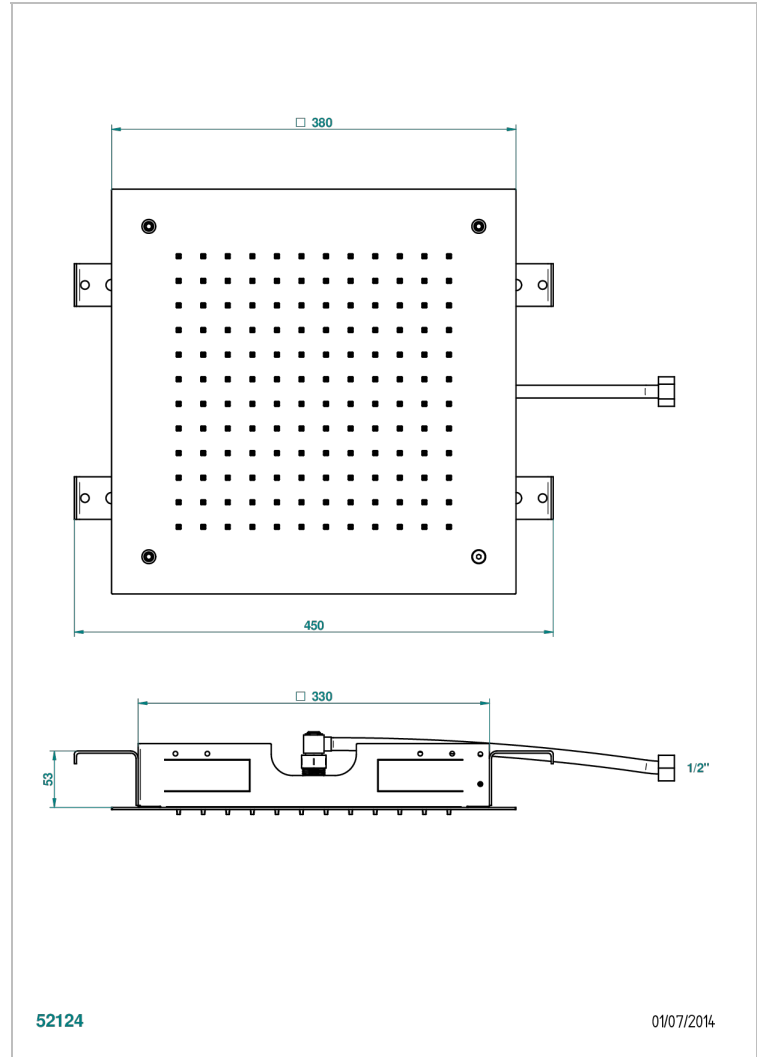

G00-493

Regadera sky shower en acero inoxidable 380x380 mm (disponible en acero inoxidable pulido a espejo a08 y acabados pvd)

52124

01/07/2014

CARACTERÍSTICAS

- Regadera sky shower con limitador de flujo
- Requiere un falso techo mínimo de 9 cm
- Alfombra con alfileres de silicona para facilitar la eliminación de calizas.
- Se recomienda encarecidamente la instalación de un ablandador de agua

ESPECIFICACIONES TÉCNICAS

- Recommandé : 3 bars (max. 5 bars) - Advised : 43,5 psi (max. 72 psi)
- 15 l/min à 3 bars (4 gpm at 43.5 psi)

ACABADOS DISPONIBLES

Pvd blush - H62
 Pvd blush mate - H60
 Pvd color latón - H49
 Pvd color latón mate - H50
 Pvd color níquel - H55
 Pvd color níquel mate - H56