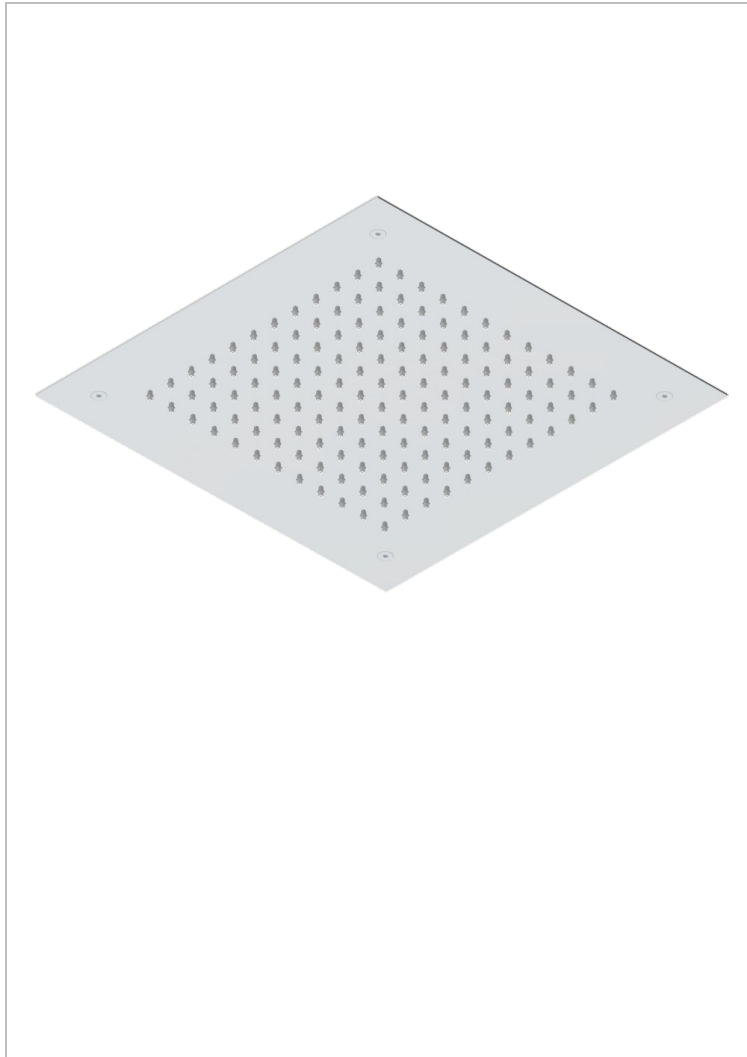

G00-493

Regadera sky shower en acero inoxidable 380x380 mm (disponible en acero inoxidable pulido a espejo a08 y acabados pvd)

52124

01/07/2014

CARACTERÍSTICAS

- Regadera sky shower con limitador de flujo
- Requiere un falso techo mínimo de 9 cm
- Alfombra con alfileres de silicona para facilitar la eliminación de calizas.
- Se recomienda encarecidamente la instalación de un ablandador de agua

ESPECIFICACIONES TÉCNICAS

- Recommandé : 3 bars (max. 5 bars) - Advised : 43,5 psi (max. 72 psi)
- 15 l/min à 3 bars (4 gpm at 43.5 psi)

ACABADOS DISPONIBLES

Pvd blush - H62
 Pvd blush mate - H60
 Pvd color latón - H49
 Pvd color latón mate - H50
 Pvd color níquel - H55
 Pvd color níquel mate - H56

Pvd color oro - H52
 Pvd color oro mate - H53
 Pvd grafito - H64
 Pvd grafito mate - H65
 Pvd marrón bronce - F33
 Pvd marrón bronce mate - F34

Pvd umber - H66
 Pvd umber mate - H67
 acero inoxidable brillante - A08