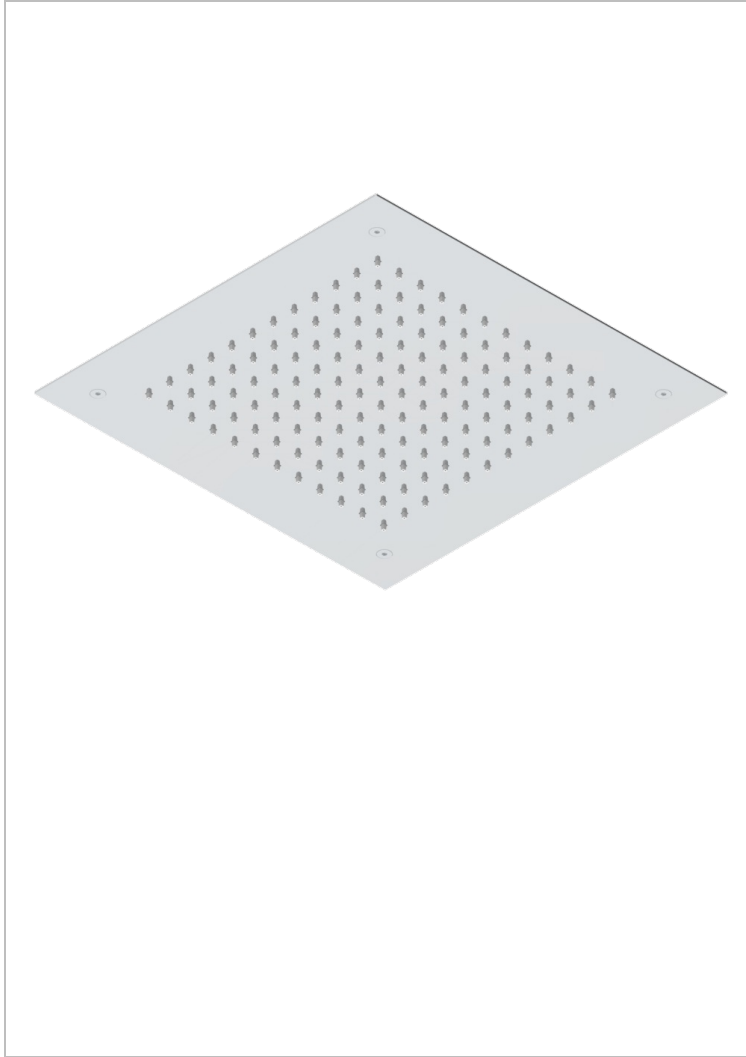

Regadera sky shower en acero inoxidable 380x380 mm (disponible en acero inoxidable pulido a espejo a08 y acabados pvd)

52124

01/07/2014

CARACTERÍSTICAS

- Regadera sky shower con limitador de flujo
- Requiere un falso techo mínimo de 9 cm
- Alfombra con alfileres de silicona para facilitar la eliminación de calizas.
- Se recomienda encarecidamente la instalación de un ablandador de agua

ESPECIFICACIONES TÉCNICAS

- Recommandé : 3 bars (max. 5 bars) - Advised : 43,5 psi (max. 72 psi)
- 15 l/min à 3 bars (4 gpm at 43.5 psi)

ACABADOS DISPONIBLES

Pvd blush - H62
Pvd blush mate - H60
Pvd color latón - H49
Pvd color latón mate - H50
Pvd color níquel - H55
Pvd color níquel mate - H56

Pvd color oro - H52
Pvd color oro mate - H53
Pvd grafito - H64
Pvd grafito mate - H65
Pvd marrón bronce - F33
Pvd marrón bronce mate - F34

Pvd umber - H66
Pvd umber mate - H67
acero inoxidable brillante - A08