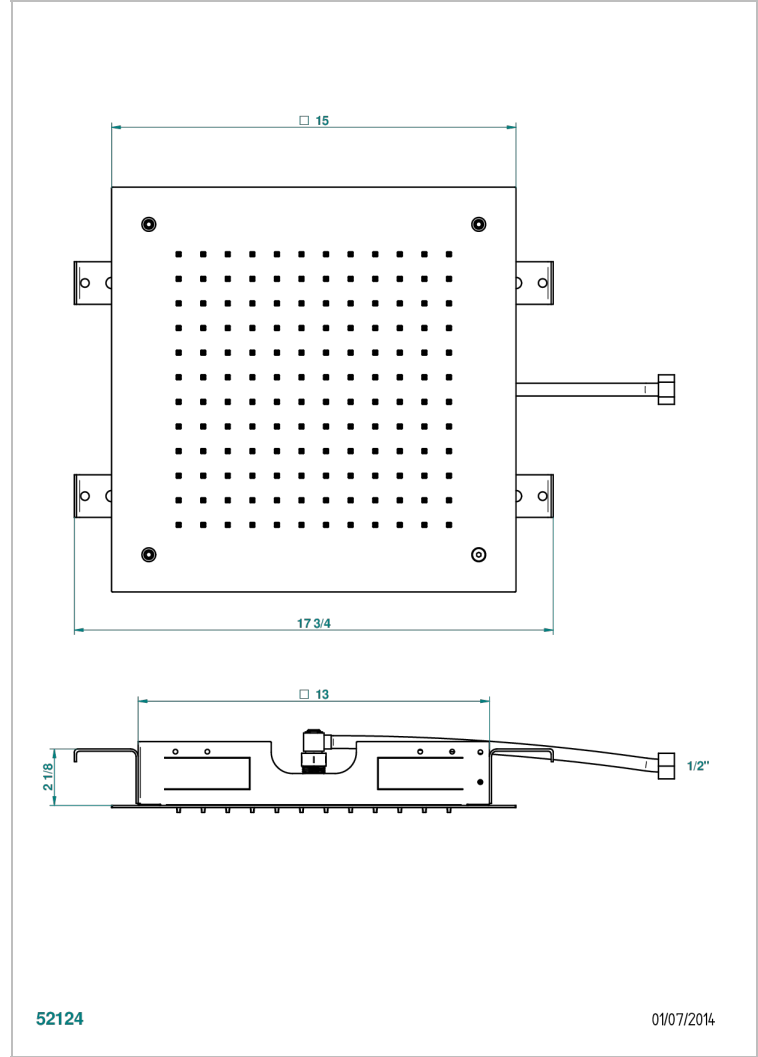

Regadera sky shower en acero inoxidable 380x380 mm (disponible en acero inoxidable pulido a espejo a08 y acabados pvd)

52124

01/07/2014

CARACTERÍSTICAS

- Regadera sky shower con limitador de flujo
- Requiere un falso techo mínimo de 9 cm
- Alfombra con alfileres de silicona para facilitar la eliminación de calizas.
- Se recomienda encarecidamente la instalación de un ablandador de agua

ESPECIFICACIONES TÉCNICAS

- Recommandé : 3 bars (max. 5 bars) - Advised : 43,5 psi (max. 72 psi)
- 15 l/min à 3 bars (4 gpm at 43.5 psi)

ACABADOS DISPONIBLES

Pvd blush - H62
Pvd blush mate - H60
Pvd color latón - H49
Pvd color latón mate - H50
Pvd color níquel - H55
Pvd color níquel mate - H56