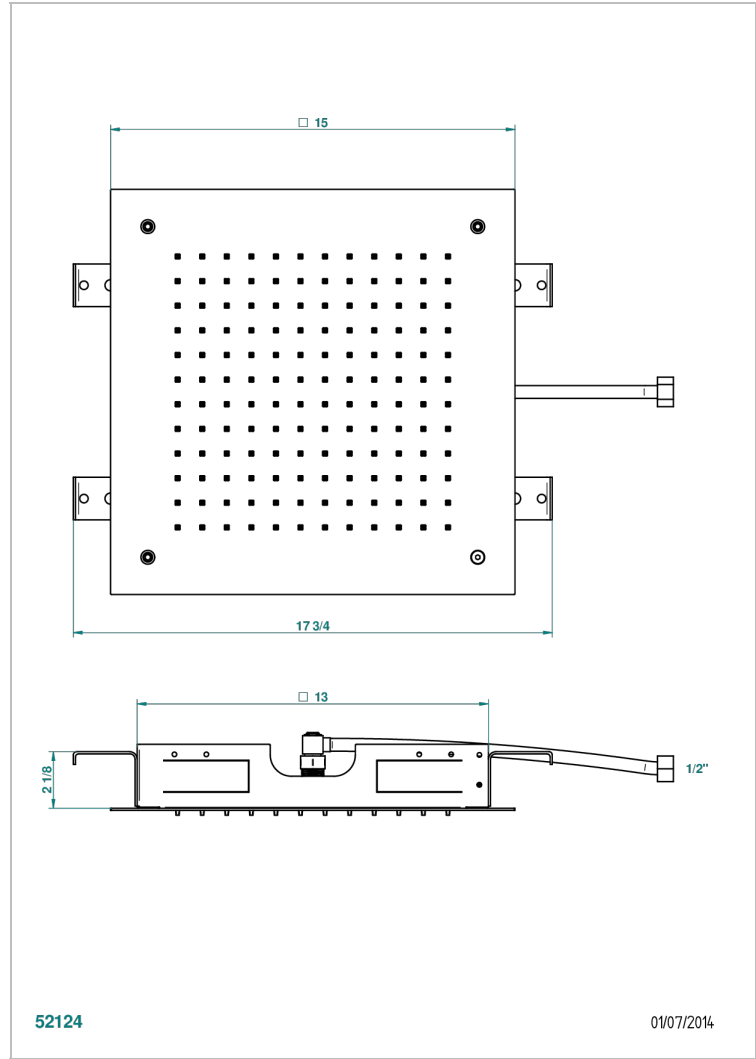

G00-493

380*380毫米不锈钢顶喷淋浴（仅提供A08抛光镜面不锈钢饰面型号）

52124

01/07/2014

特色

- General Items
- 380*380毫米不锈钢顶喷淋浴（仅提供A08抛光镜面不锈钢饰面型号）

技术特征

- Recommandé : 3 bars (max. 5 bars) - Advised : 43,5 psi (max. 72 psi)
- 15 l/min à 3 bars (4 gpm at 43.5 psi)

PVD镍 - H55
 Umber PVD - H66
 亮面不锈钢 - A08