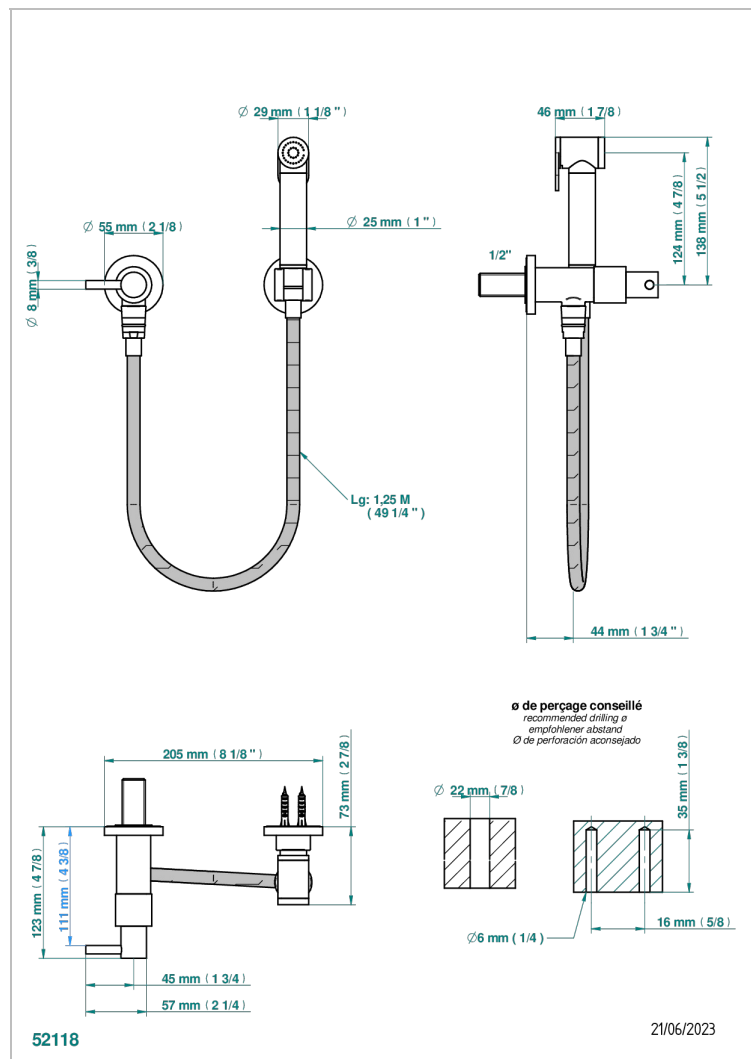

# NANO CON MANETAS

G5B-5840/8

THG®  
PARIS

Conjunto higiénico con llave de paso, flexo reforzado 1m25, tele-ducha con gatillo y gancho.

## CARACTERÍSTICAS

- ACS : 19ACCLY406

## ACABADOS DISPONIBLES

Cerámica negra mate - D30  
Cromo - A02  
Cromo / dorado - G02  
Cromo mate - C02  
Dorado - F01  
Dorado mate - F07

Dorado pálido - F30  
Dorado pálido mate (sin barniz) - F31  
Níquel - B01  
Níquel mate - C01  
Níquel viejo - H28