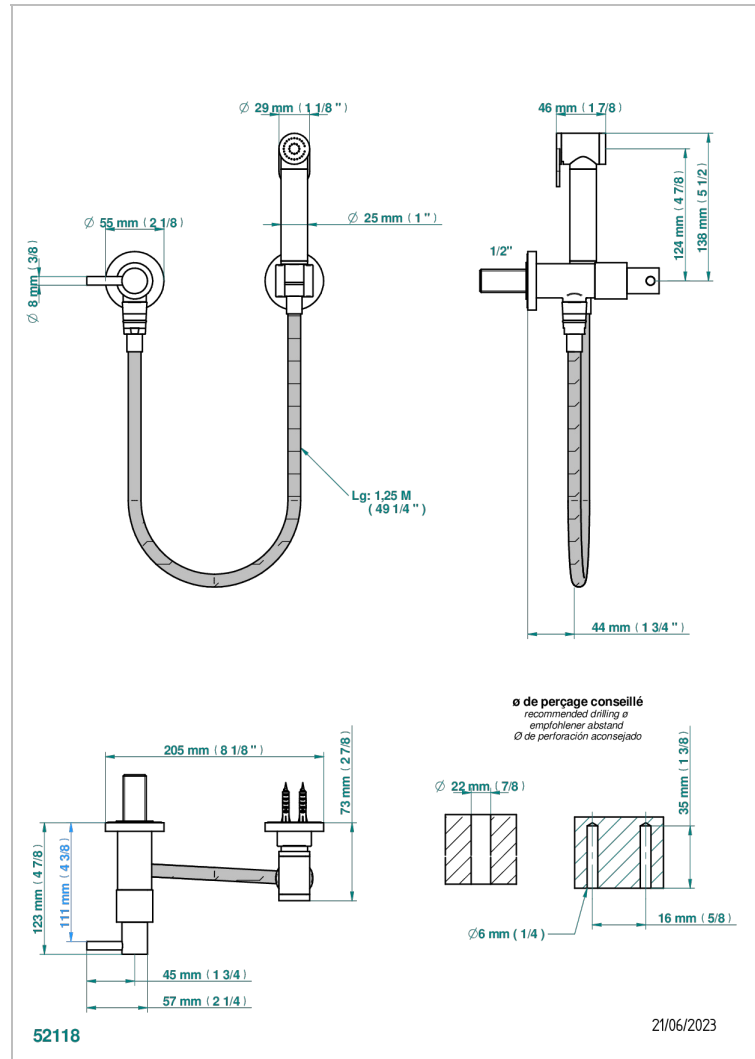

NANO MIT HEBEL

G5B-5840/8

THG[®]
PARIS

Toilettenspülgarnitur : Absperrventil, Brauseschlauch 1.25 m, Handbrause mit Absperrvorrichtung und Haken

EIGENSCHAFTEN

- ACS : 19ACCLY406

ZERTIFIZIERUNGEN

VERFÜGBARE OBERFLÄCHEN

- Altnickel - H28
- Blassgold - F30
- Blassgold matt unlackiert - F31
- Chrom - A02
- Chrom / gold - G02
- Chrom matt - C02

- Gold - F01
- Gold matt - F07
- Mattschwarz keramik - D30
- Nickel matt - C01
- Silbernickel - B01