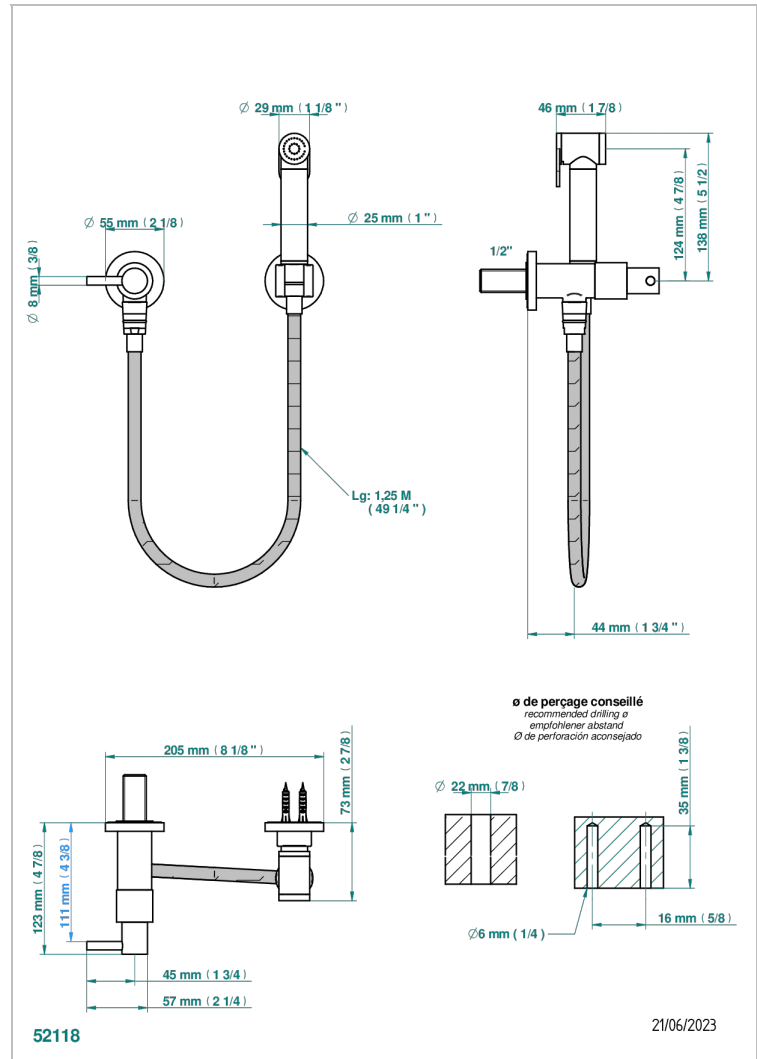

Toilettenspülgarnitur : Absperrventil, Brauseschlauch 1.25 m, Handbrause mit Absperrvorrichtung und Haken

EIGENSCHAFTEN

- ACS : 19ACCLY406

ZERTIFIZIERUNGEN

VERFÜGBARE OBERFLÄCHEN

- Altnickel - H28
- Blassgold - F30
- Blassgold matt unlackiert - F31
- Chrom - A02
- Chrom / gold - G02
- Chrom matt - C02

- Gold - F01
- Gold matt - F07
- Mattschwarz keramik - D30
- Nickel matt - C01
- Silbernickel - B01