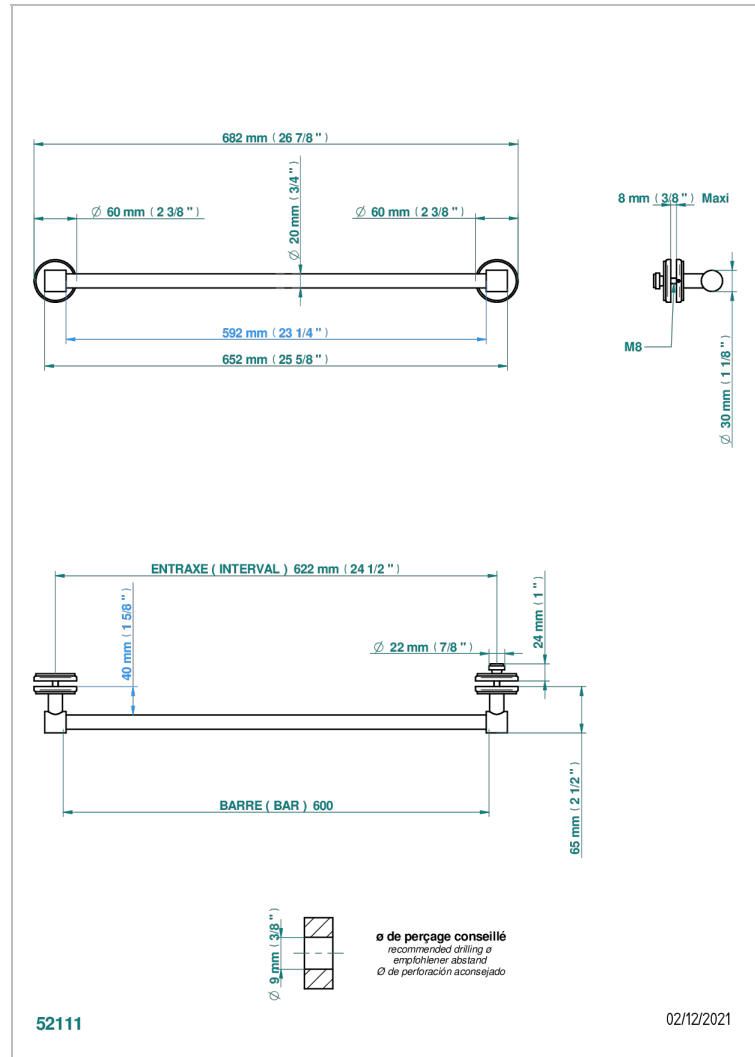

PETALE DE CRISTAL NOIR

U6D-514V2

THG[®]
PARIS

Porte-serviette 1 barre pour montage sur porte en verre avec bouton moyen modèle et rosace pleine

CARACTÉRISTIQUES

- Pétale de Cristal noir
- Porte-serviette 1 barre pour montage sur porte en verre avec bouton moyen modèle et rosace pleine