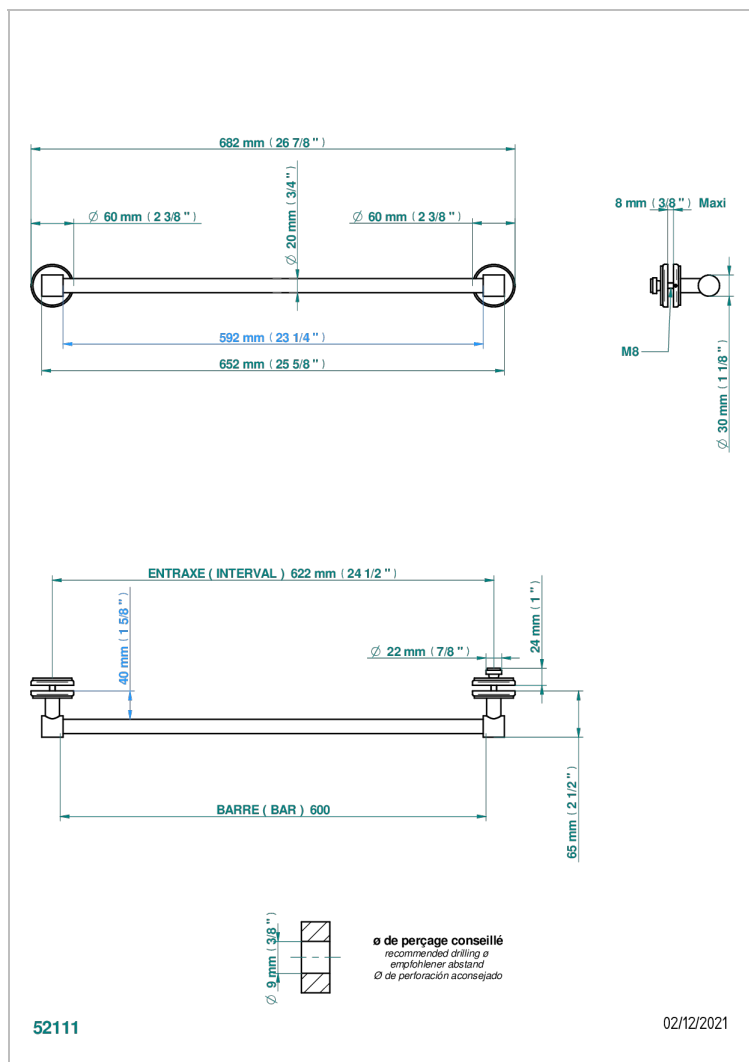

# PETALE DE CRISTAL, ЧЕРНЫЙ ХРУСТАЛЬ

U6D-514V2

Держатель для полотенец в комплекте с перекладиной 700 мм для установки на стеклянные двери с ручкой большого размера и фланцем

## ХАРАКТЕРИСТИКИ

- Pétale de Cristal, черный хрусталь
- Держатель для полотенец в комплекте с перекладиной 700 мм для установки на стеклянные двери с ручкой большого размера и фланцем