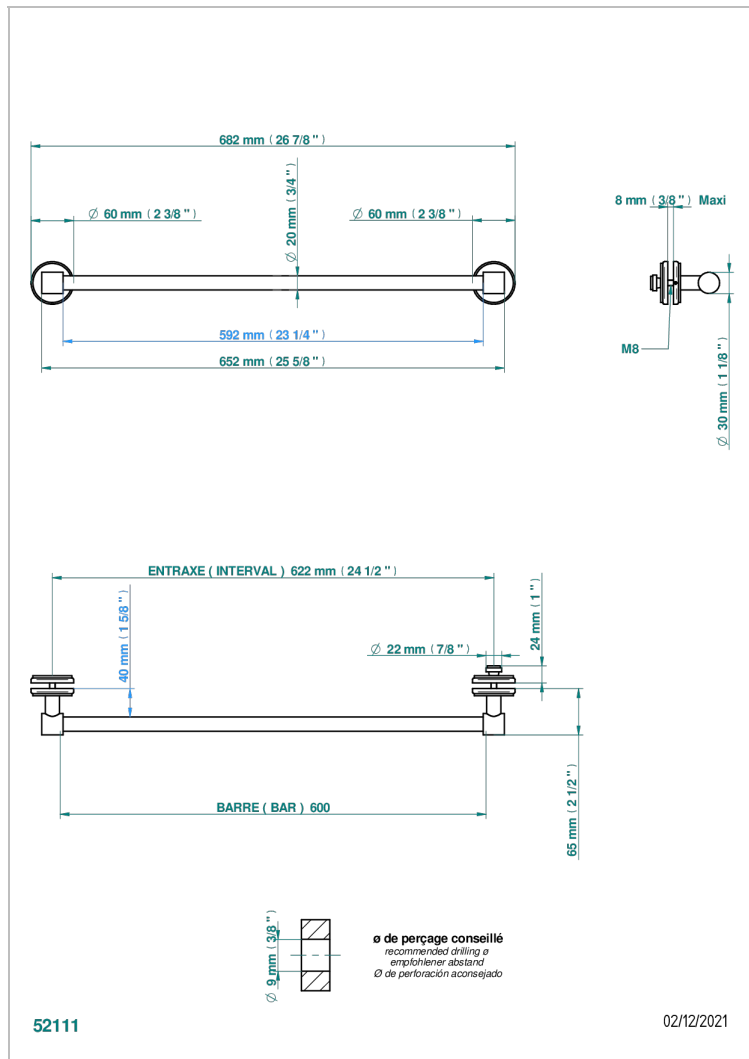

# PETALE DE CRISTAL - BLACK CRYSTAL

U6D-514V2

毛巾架，含一根700厘米长可裁剪杆，以便安装在玻璃门上，带中号按钮和圆形壁罩

## 特色

- Pétales de Cristal - Black crystal
- 毛巾架，含一根700厘米长可裁剪杆，以便安装在玻璃门上，带中号按钮和圆形壁罩