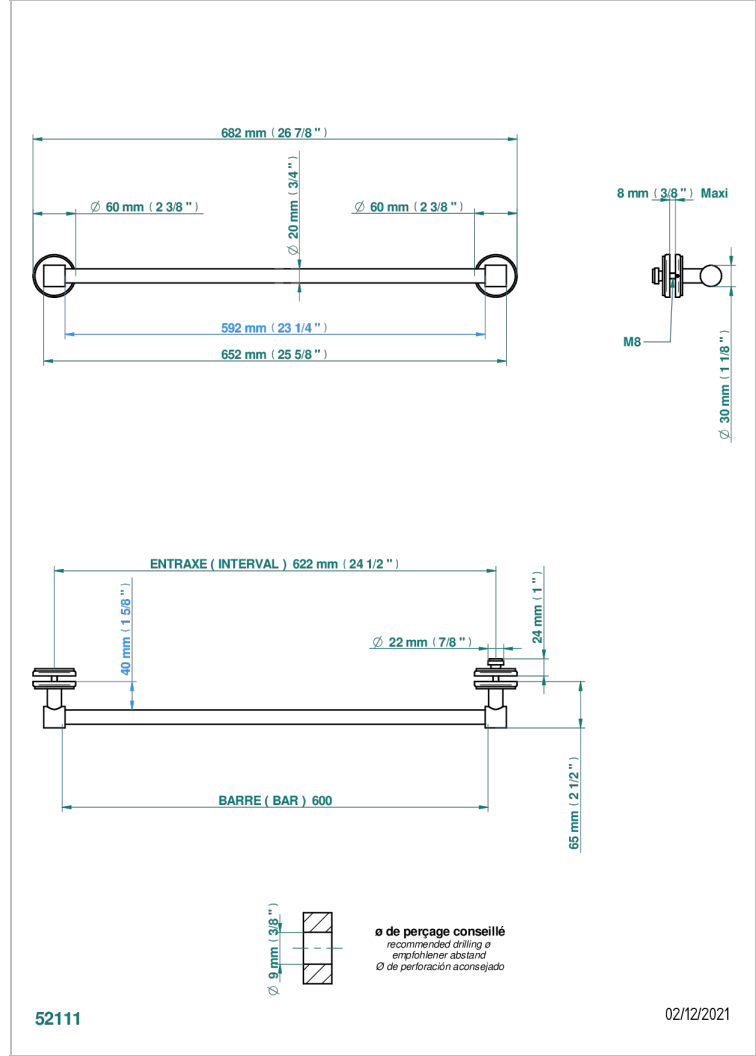

PETALE DE CRISTAL ROUGE

U6C-514V2

THG[®]
PARIS

Porte-serviette 1 barre pour montage sur porte en verre avec bouton moyen modèle et rosace pleine

CARACTÉRISTIQUES

- Pétale de Cristal rouge
- Porte-serviette 1 barre pour montage sur porte en verre avec bouton moyen modèle et rosace pleine