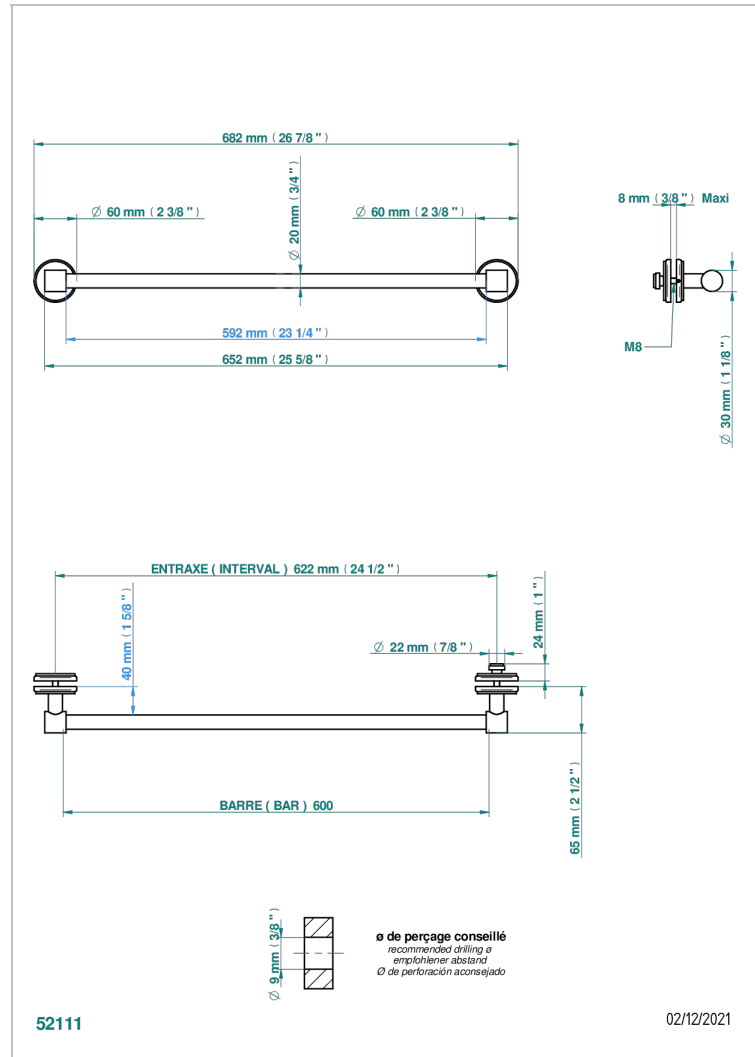

PETALE DE CRISTAL ROUGE

U6C-514V2

THG[®]
PARIS

Porte-serviette 1 barre pour montage sur porte en verre avec bouton moyen modèle et rosace pleine

CARACTÉRISTIQUES

- Pétale de Cristal rouge
- Porte-serviette 1 barre pour montage sur porte en verre avec bouton moyen modèle et rosace pleine