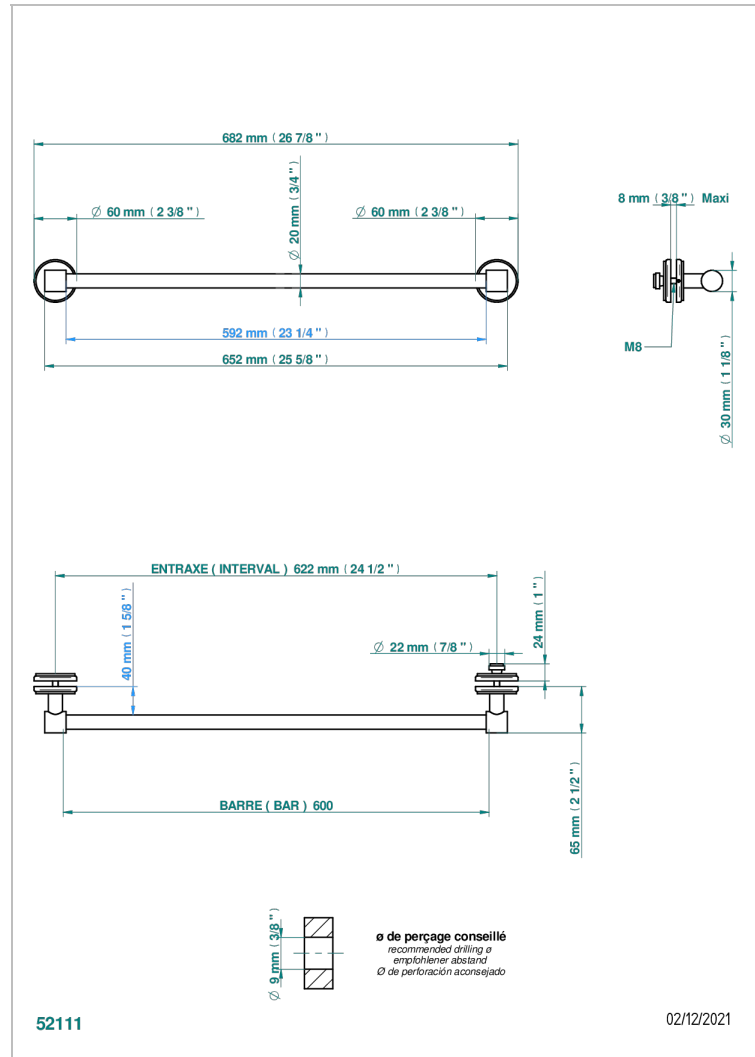

# PETALE DE CRISTAL ROUGE

U6C-514V2

THG<sup>®</sup>  
PARIS

Porte-serviette 1 barre pour montage sur porte en verre avec bouton moyen modèle et rosace pleine

## CARACTÉRISTIQUES

- Pétale de Cristal rouge
- Porte-serviette 1 barre pour montage sur porte en verre avec bouton moyen modèle et rosace pleine