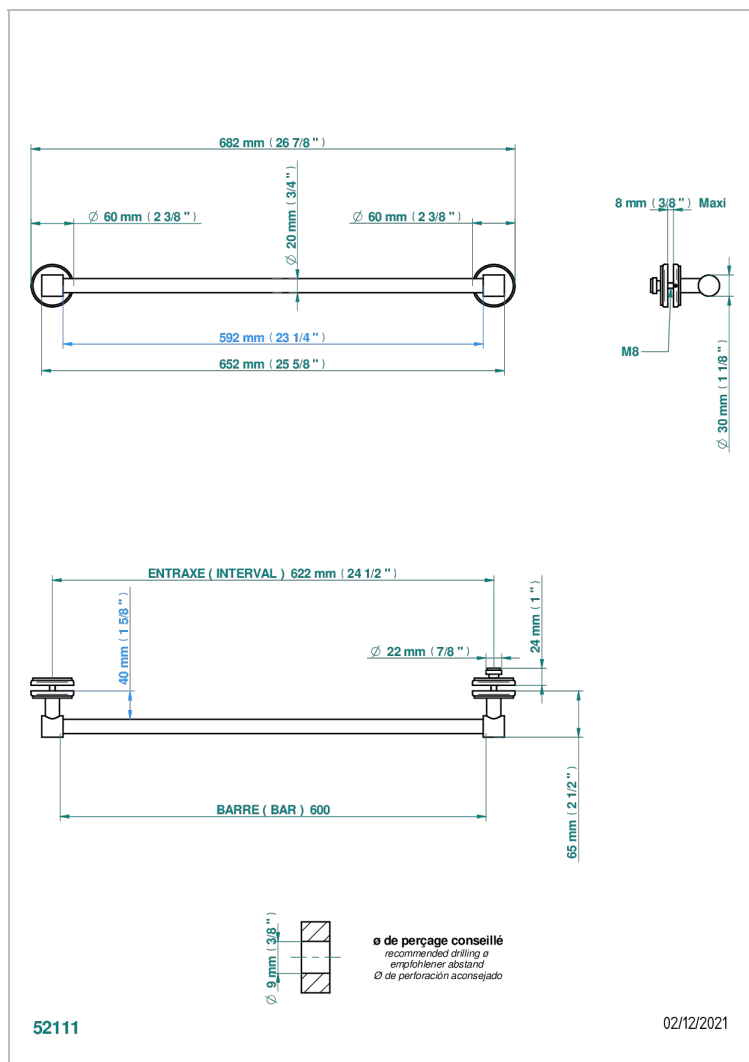

# PETALE DE CRISTAL, КРАСНЫЙ ХРУСТАЛЬ

U6C-514V2

Держатель для полотенец в комплекте с перекладиной 700 мм для установки на стеклянные двери с ручкой большого размера и фланцем

## ХАРАКТЕРИСТИКИ

- Pétale de Cristal, красный хрусталь
- Держатель для полотенец в комплекте с перекладиной 700 мм для установки на стеклянные двери с ручкой большого размера и фланцем