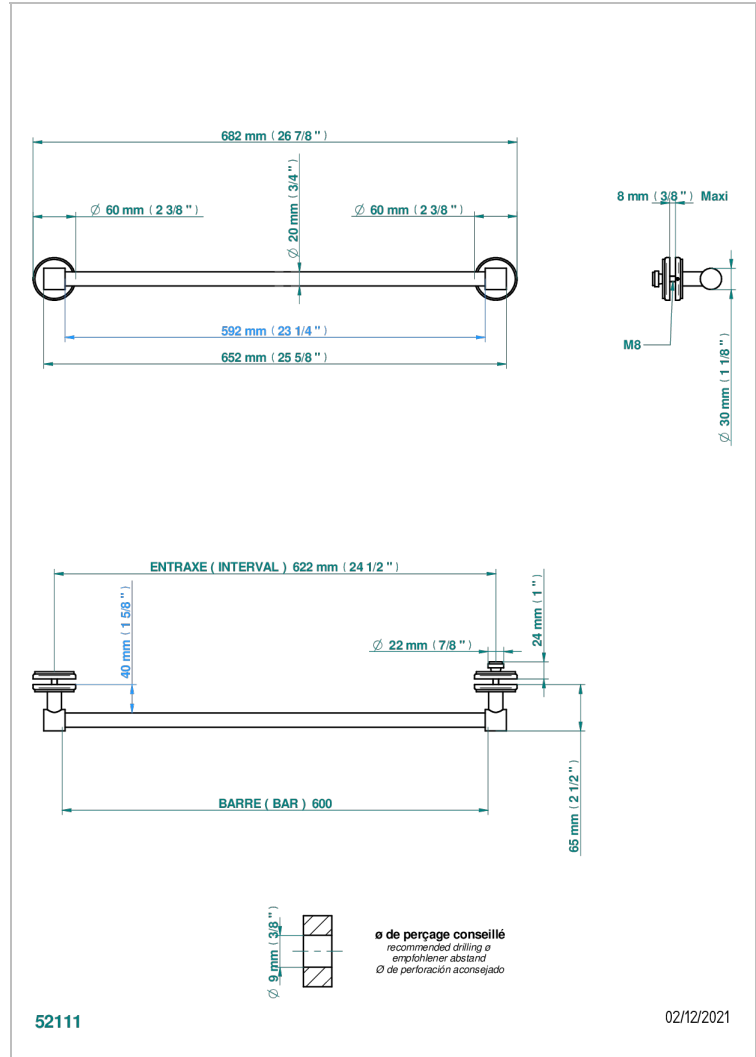

PETALE DE CRISTAL ROUGE

U6C-514V2

Porte-serviette 1 barre pour montage sur porte en verre avec bouton moyen modèle et rosace pleine

CARACTÉRISTIQUES

- Pétale de Cristal rouge
- Porte-serviette 1 barre pour montage sur porte en verre avec bouton moyen modèle et rosace pleine