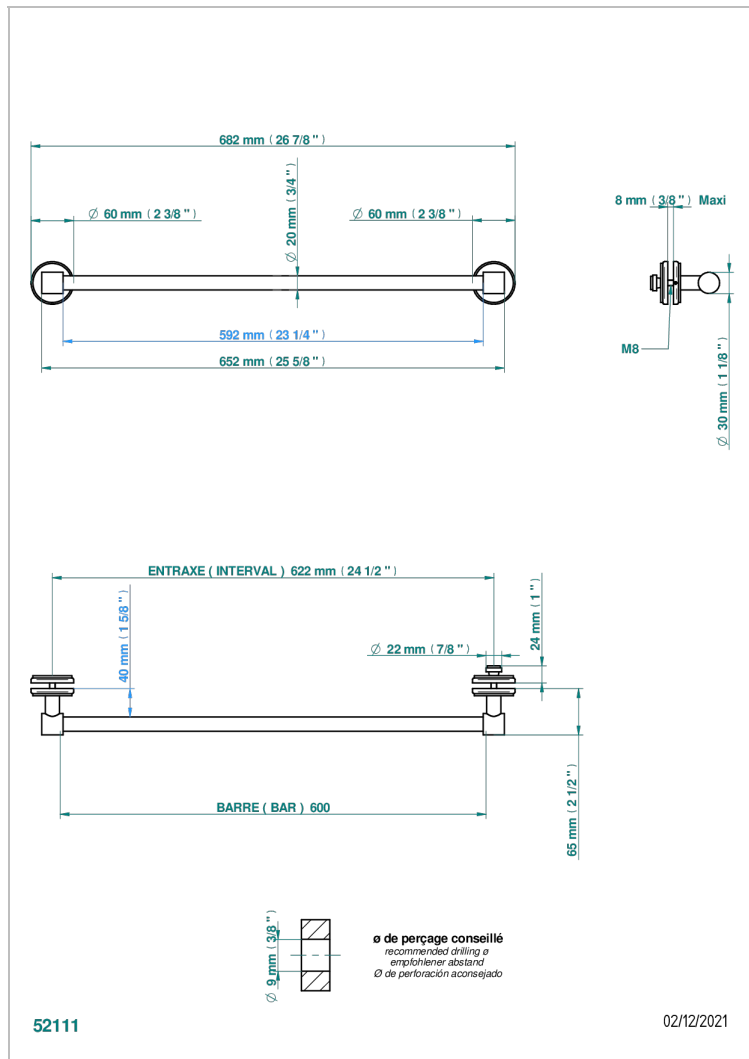

PETALE DE CRISTAL - RED CRYSTAL

U6C-514V2

毛巾架，含一根700厘米长可裁剪杆，以便安装在玻璃门上，带中号按钮和圆形壁罩

特色

- Pétales de Cristal - Red crystal
- 毛巾架，含一根700厘米长可裁剪杆，以便安装在玻璃门上，带中号按钮和圆形壁罩

可选饰面

Black ceram - D30
Blush PVD - H62
Graphite PVD - H64
Matt Umber PVD - H67
Matt blush PVD - H60
Matt graphite PVD - H65