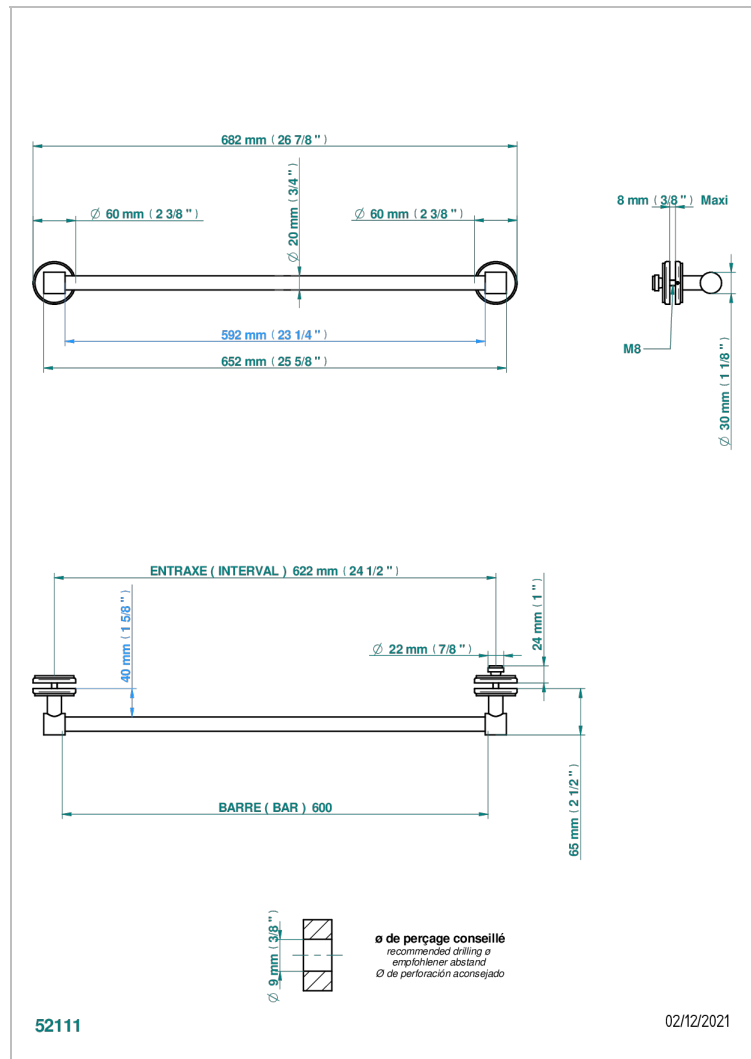

# PETALE DE CRISTAL BLEU

U6B-514V2

THG<sup>®</sup>  
PARIS

Porte-serviette 1 barre pour montage sur porte en verre avec bouton moyen modèle et rosace pleine

## CARACTÉRISTIQUES

- Pétale de Cristal bleu
- Porte-serviette 1 barre pour montage sur porte en verre avec bouton moyen modèle et rosace pleine