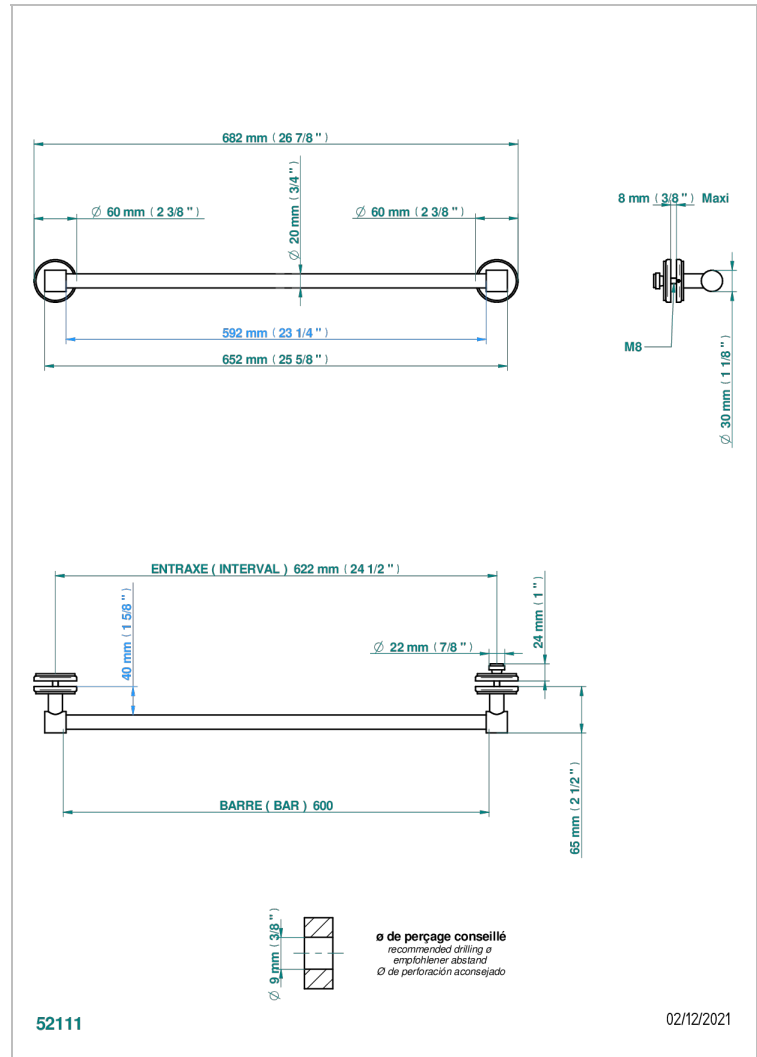

PETALE DE CRISTAL BLEU

U6B-514V2

THG[®]
PARIS

Porte-serviette 1 barre pour montage sur porte en verre avec bouton moyen modèle et rosace pleine

CARACTÉRISTIQUES

- Pétale de Cristal bleu
- Porte-serviette 1 barre pour montage sur porte en verre avec bouton moyen modèle et rosace pleine