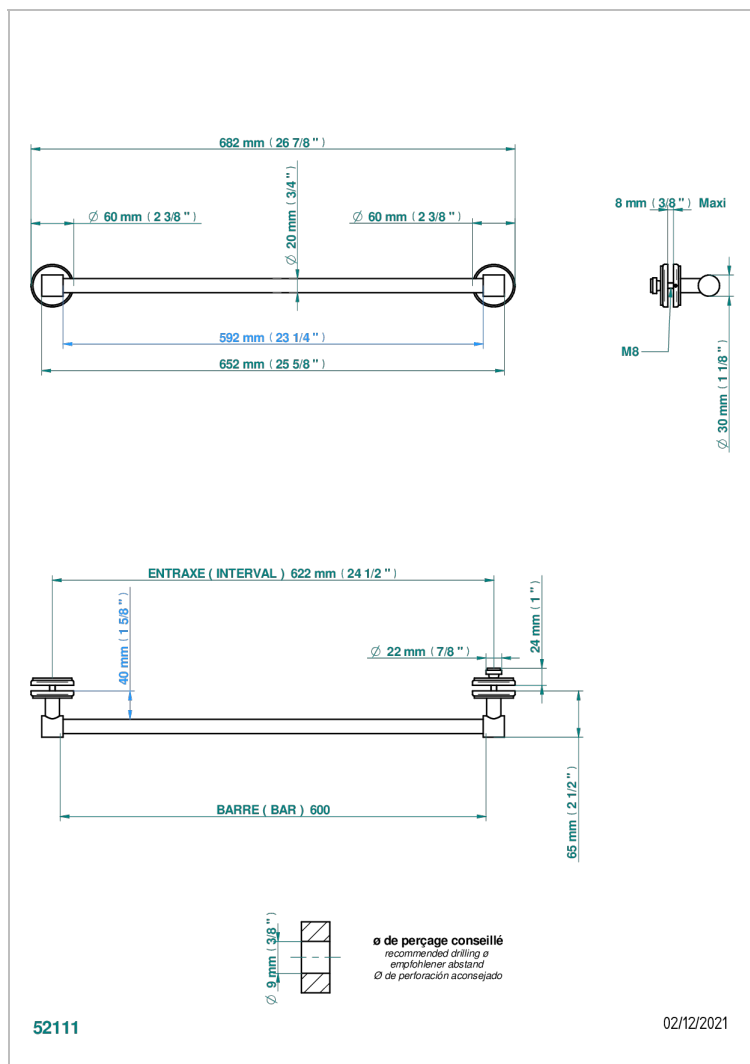

PETALE DE CRISTAL, СИНИИ ХРУСТАЛЬ

U6B-514V2

Держатель для полотенец в комплекте с перекладиной 700 мм для установки на стеклянные двери с ручкой большого размера и фланцем

ХАРАКТЕРИСТИКИ

- Pétale de Cristal, синий хрусталь
- Держатель для полотенец в комплекте с перекладиной 700 мм для установки на стеклянные двери с ручкой большого размера и фланцем