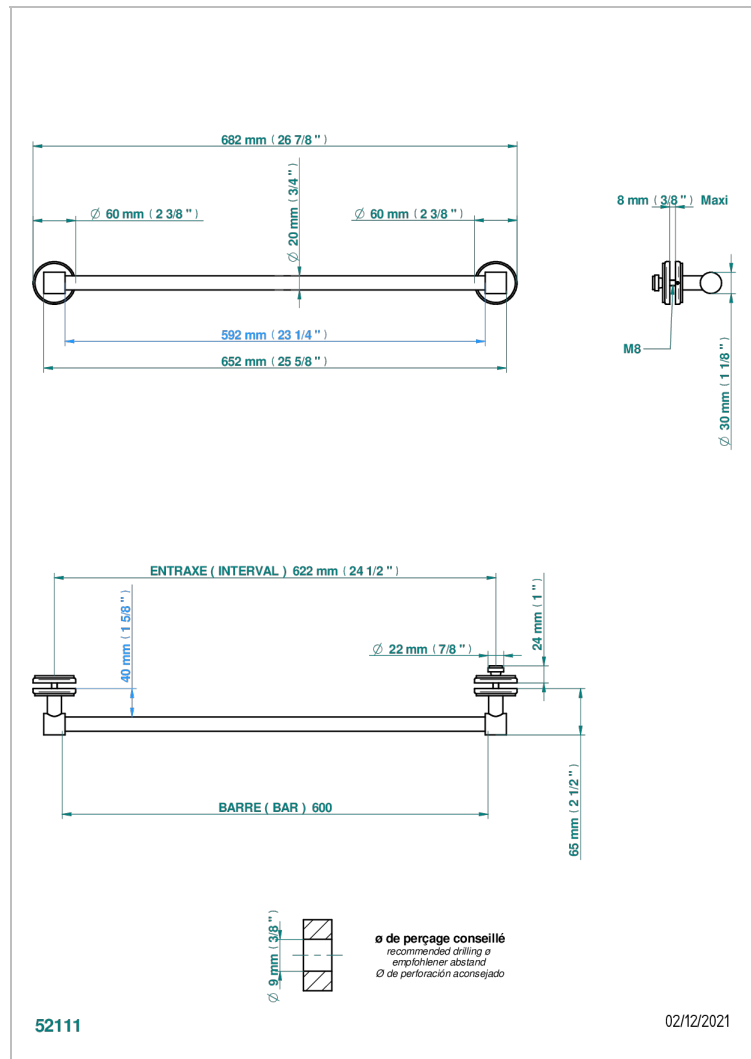

PETALE DE CRISTAL BLEU

U6B-514V2

THG[®]
PARIS

Porte-serviette 1 barre pour montage sur porte en verre avec bouton moyen modèle et rosace pleine

CARACTÉRISTIQUES

- Pétale de Cristal bleu
- Porte-serviette 1 barre pour montage sur porte en verre avec bouton moyen modèle et rosace pleine