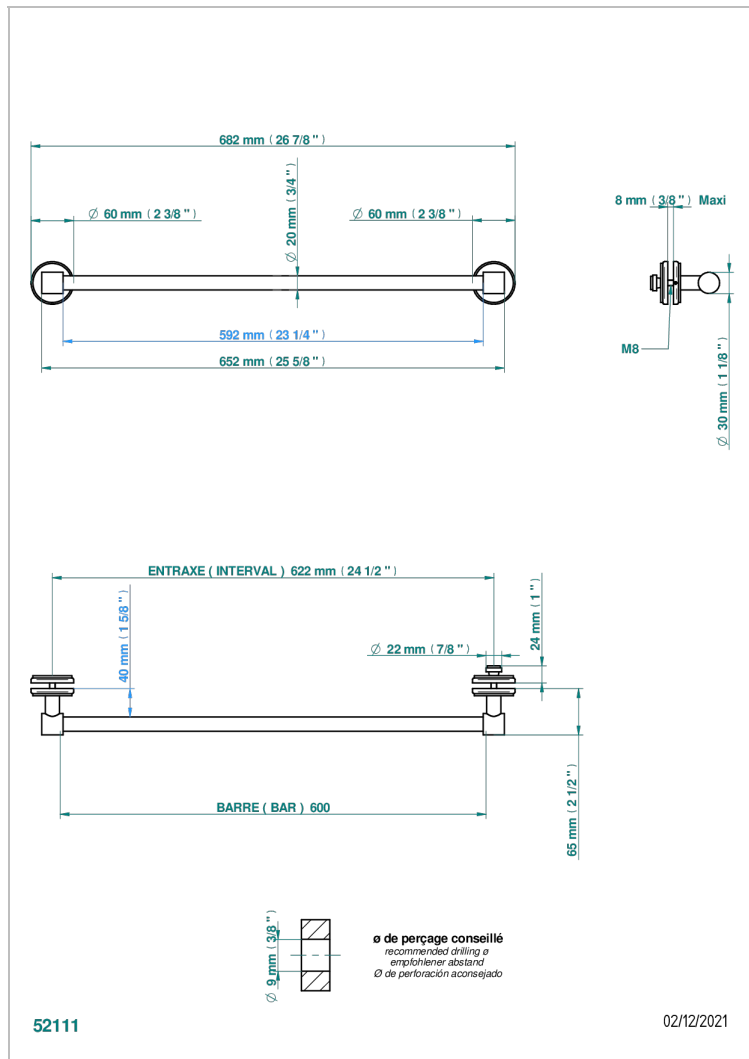

PETALE DE CRISTAL - BLUE CRYSTAL

U6B-514V2

毛巾架，含一根700厘米长可裁剪杆，以便安装在玻璃门上，带中号按钮和圆形壁罩

特色

- Pétales de Cristal - Blue crystal
- 毛巾架，含一根700厘米长可裁剪杆，以便安装在玻璃门上，带中号按钮和圆形壁罩

可选饰面

Black ceram - D30
Blush PVD - H62
Graphite PVD - H64
Matt Umber PVD - H67
Matt blush PVD - H60
Matt graphite PVD - H65