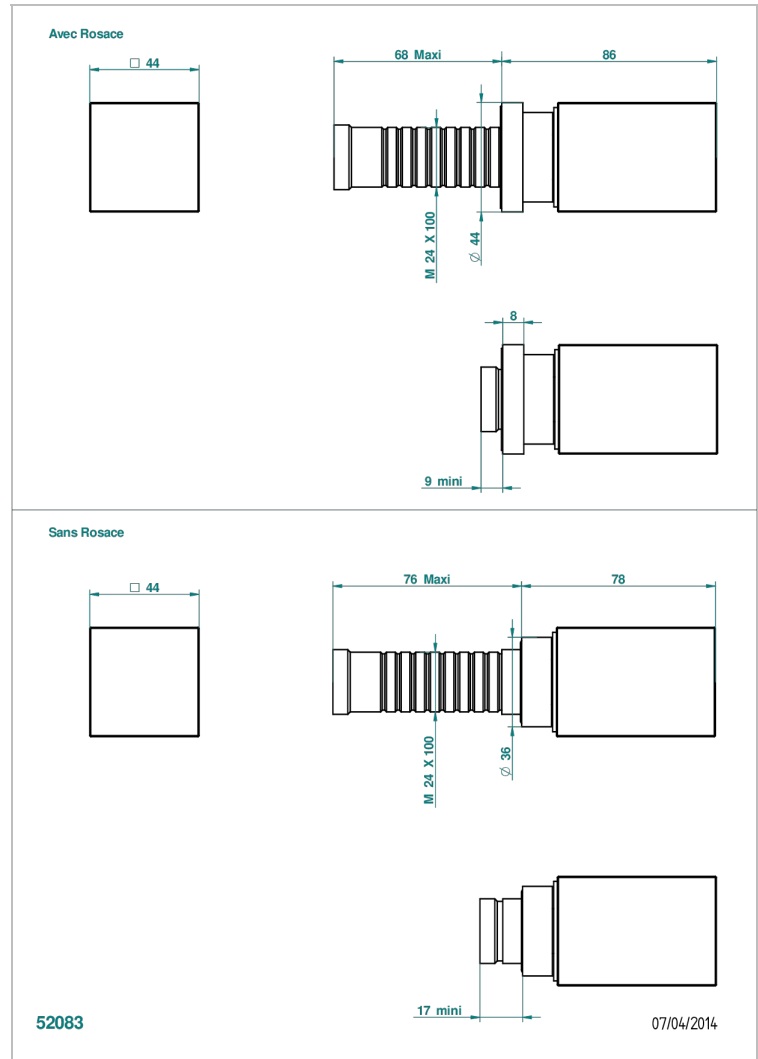

BEYOND CRYSTAL - CRISTAL CLAIR

U6F-30B

THG[®]
PARIS

Garniture sans tête (croisillon, rosace et allonge) pour robinet d'arrêt 1/2" ref.30/CA & 30/HA et 3/4" ref.32/CA & 32/HA ou inverseur ref.50/4VMA

CARACTÉRISTIQUES

- Garniture pour robinet d'arrêt Réf.30, 32 ou inverseur mural 50/4/VM
- Livrée sans partie encastrée

PRODUITS ASSOCIÉS

- Ref. G00-32CUSA Robinet d'arrêt à encastrer 3/4" côté froid tête 1/4 tour fermeture gauche -standard américain sans garniture
- Ref. G00-32HUSA Robinet d'arrêt à encastrer 3/4" côté chaud tête 1/4 tour fermeture droite - standard américain sans garniture
- Ref. G00-30CUSA Robinet d'arrêt a encastrer 1/2 " cote froid tete 1/4 tour fermeture gauche - standard americain sans garniture
- Ref. G00-30HUSA Robinet d'arrêt a encastrer 1/2 " cote chaud tete 1/4 tour fermeture droite - standard americain sans garniture

Pvd couleur doré - H52
Pvd couleur doré mat - H53
Pvd couleur laiton - H49
Pvd couleur laiton mat - H50
Pvd couleur nickel - H55
Pvd couleur nickel mat - H56

Pvd graphite - H64
Pvd graphite mat - H65
Pvd umber - H66
Pvd umber mat - H67
Vieux nickel - H28