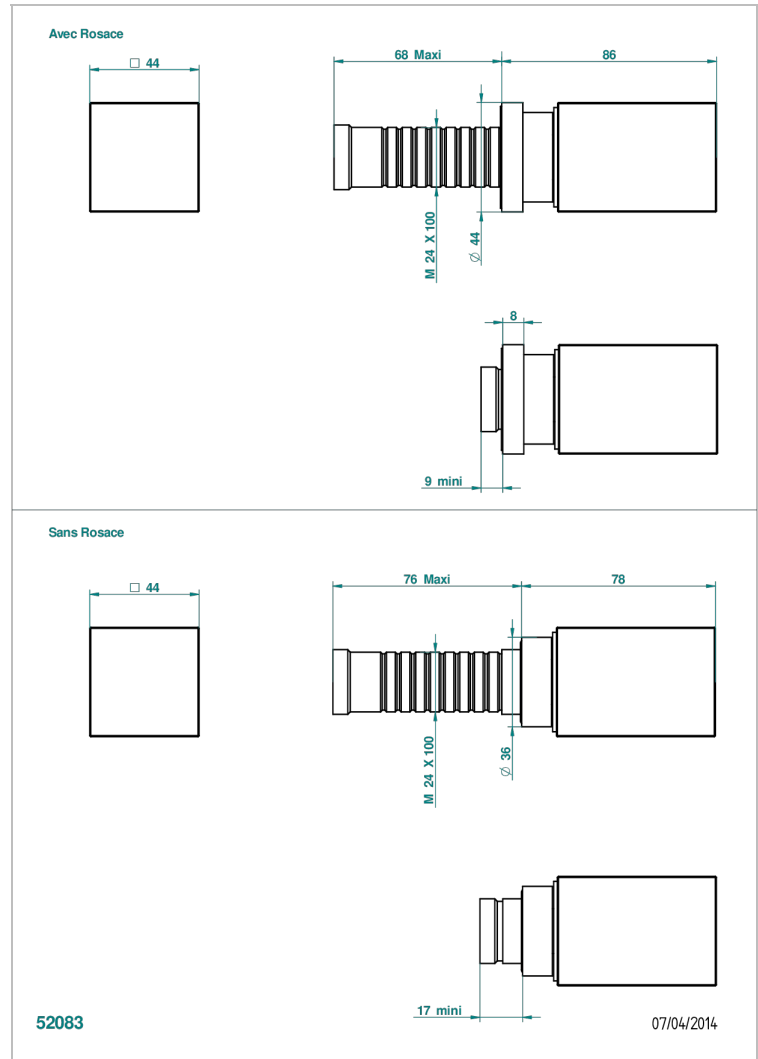

# BEYOND CRYSTAL - CRISTAL CLARO

U6F-30B

THG<sup>®</sup>  
PARIS

Parte externa para llave de paso mural ref. 30 & 32 y para inversor mural ref. 50/4/VM (mando, rosetón y alargador, sin cartucho)

## CARACTERÍSTICAS

- Beyond Crystal - cristal claro
- Parte externa para llave de paso mural ref. 30 & 32 y para inversor mural ref. 50/4/VM (mando, rosetón y alargador, sin cartucho)

## PRODUCTOS RELACIONADOS

- Ref. G00-32CUSA Robinet d'arrêt à encastrer 3/4" côté froid tête 1/4 tour fermeture gauche -standard américain sans garniture
- Ref. G00-32HUSA Robinet d'arrêt à encastrer 3/4" côté chaud tête 1/4 tour fermeture droite - standard américain sans garniture
- Ref. G00-30CUSA Robinet d'arrêt a encastrer 1/2 " cote froid tete 1/4 tour fermeture gauche - standard americain sans garniture
- Ref. G00-30HUSA Robinet d'arrêt a encastrer 1/2 " cote chaud tete 1/4 tour fermeture droite - standard americain sans garniture