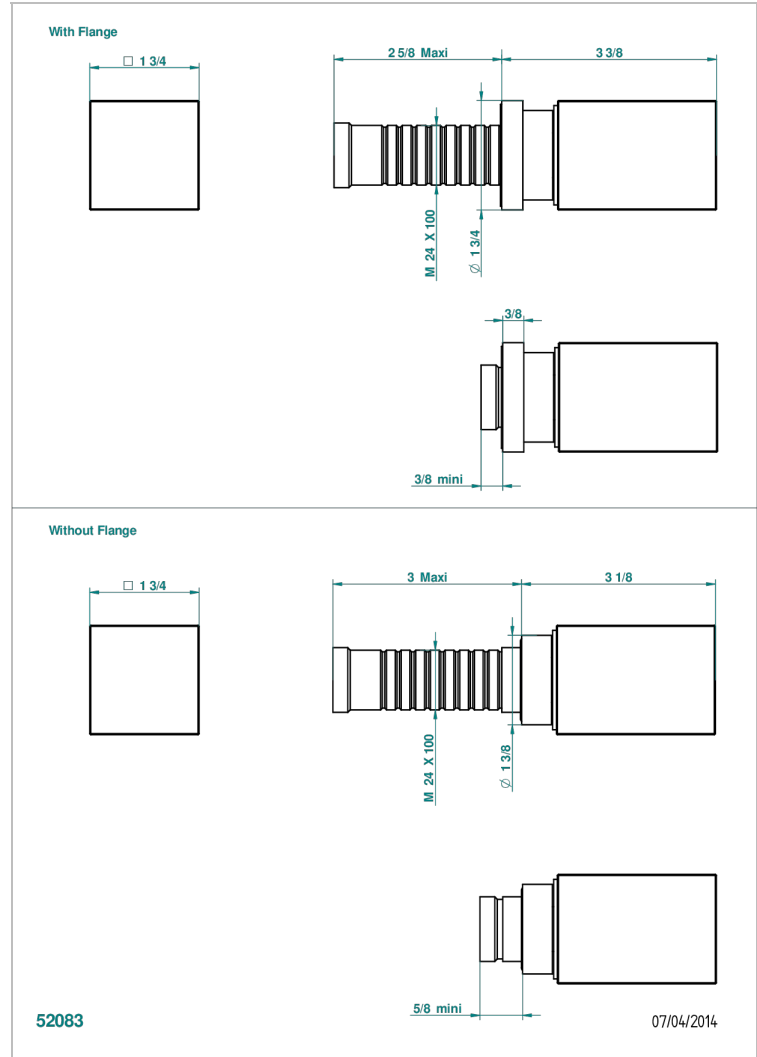

# BEYOND CRYSTAL - CRISTAL CLAIR

U6F-30B

THG<sup>®</sup>  
PARIS

Garniture sans tête (croisillon, rosace et allonge) pour robinet d'arrêt 1/2" ref.30/CA & 30/HA et 3/4" ref.32/CA & 32/HA ou inverseur ref.50/4VMA

## CARACTÉRISTIQUES

- Garniture pour robinet d'arrêt Réf.30, 32 ou inverseur mural 50/4/VM
- Livrée sans partie encastrée

## PRODUITS ASSOCIÉS

- Ref. G00-32CUSA Robinet d'arrêt à encastrer 3/4" côté froid tête 1/4 tour fermeture gauche -standard américain sans garniture
- Ref. G00-32HUSA Robinet d'arrêt à encastrer 3/4" côté chaud tête 1/4 tour fermeture droite - standard américain sans garniture
- Ref. G00-30CUSA Robinet d'arrêt a encastrer 1/2 " cote froid tete 1/4 tour fermeture gauche - standard americain sans garniture
- Ref. G00-30HUSA Robinet d'arret a encastrer 1/2 " cote chaud tete 1/4 tour fermeture droite - standard americain sans garniture