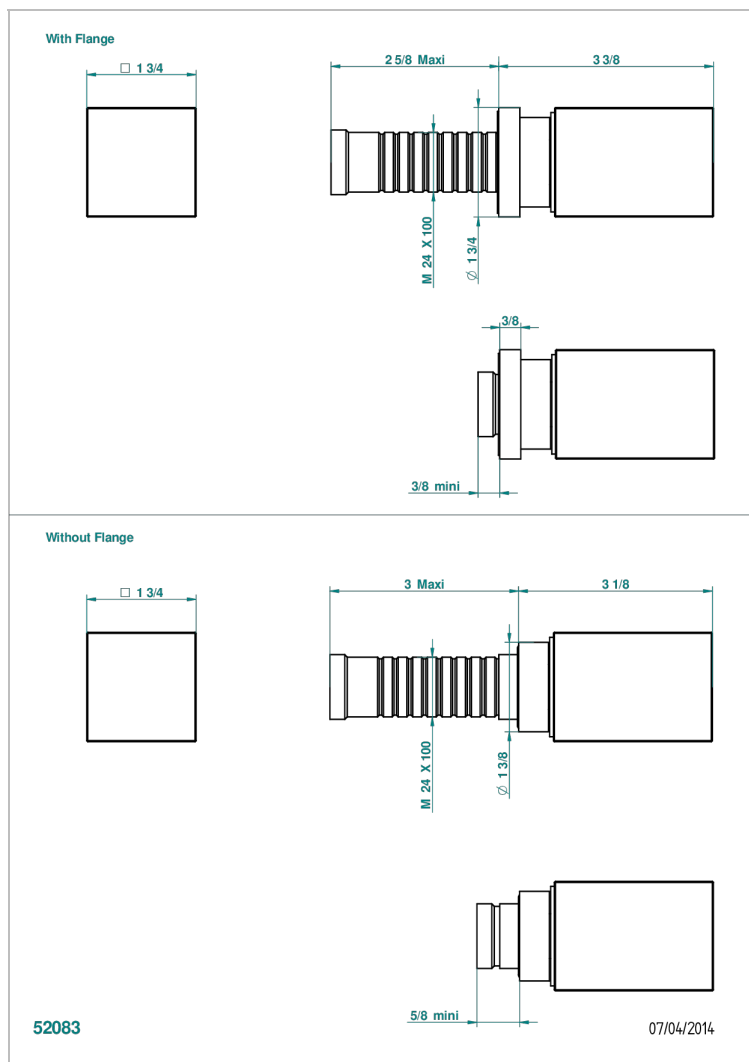

BEYOND CRYSTAL - CRISTAL CLARO

U6F-30B

Parte externa para llave de paso mural ref. 30 & 32 y para inversor mural ref. 50/4/VM (mando, rosetón y alargador, sin cartucho)

CARACTERÍSTICAS

- Beyond Crystal - cristal claro
- Parte externa para llave de paso mural ref. 30 & 32 y para inversor mural ref. 50/4/VM (mando, rosetón y alargador, sin cartucho)

PRODUCTOS RELACIONADOS

- Ref. G00-32CUSA Robinet d'arrêt à encastrer 3/4" côté froid tête 1/4 tour fermeture gauche -standard américain sans garniture
- Ref. G00-32HUSA Robinet d'arrêt à encastrer 3/4" côté chaud tête 1/4 tour fermeture droite - standard américain sans garniture
- Ref. G00-30CUSA Robinet d'arrêt a encastrer 1/2 " cote froid tete 1/4 tour fermeture gauche - standard americain sans garniture
- Ref. G00-30HUSA Robinet d'arrêt a encastrer 1/2 " cote chaud tete 1/4 tour fermeture droite - standard americain sans garniture