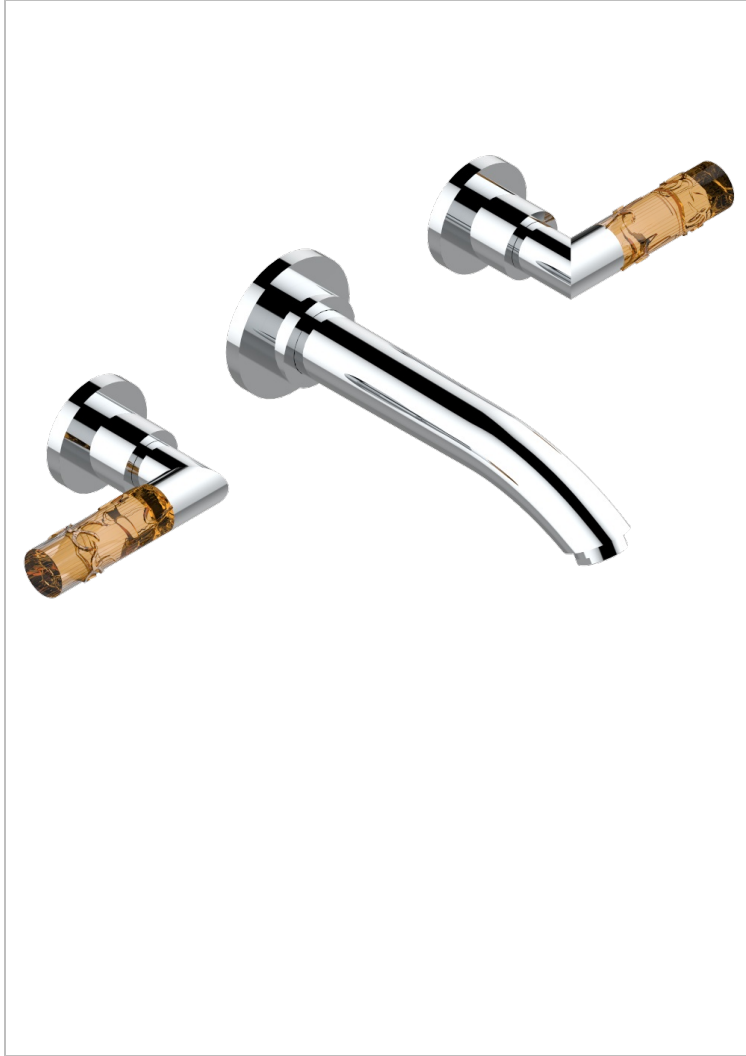

BAMBOU CRISTAL AMBRE

A34-40SGBUS

Garniture pour mélangeur de lavabo mural - bec super goliath

THG[®]
PARIS

CARACTÉRISTIQUES

- Ensemble composé d'un bec mural de lavabo et des 2 garnitures de robinets
- Nécessite partie encastrée Réf. 40AM/US
- Laiton sans plomb
- Aérateur-mousseur
- Livré sans vidage
- Bec grand modèle
- Raccordement aux standards US

SPÉCIFICATIONS TECHNIQUES

- Recommandé : 3 bars (max. 5 bars) - Advised : 43,5 psi (max. 72 psi)
- 15 l/min à 3 bars (4 gpm at 43.5 psi)

PRODUITS ASSOCIÉS

- Ref. G00-40AM/US Partie à encastrer pour mélangeur mural - version manettes- standard américain

FINITIONS DISPONIBLES

Bronze clair - D01
Chromé - A02
Chromé / doré - G02
Chromé mat - C02
Doré brillant - F01
Doré mat - F07

Nickel brillant - B01
Nickel mat - C01
Noir mat céramique - D30
Or pâle - F30
Or pâle mat - F31
Pvd blush - H62