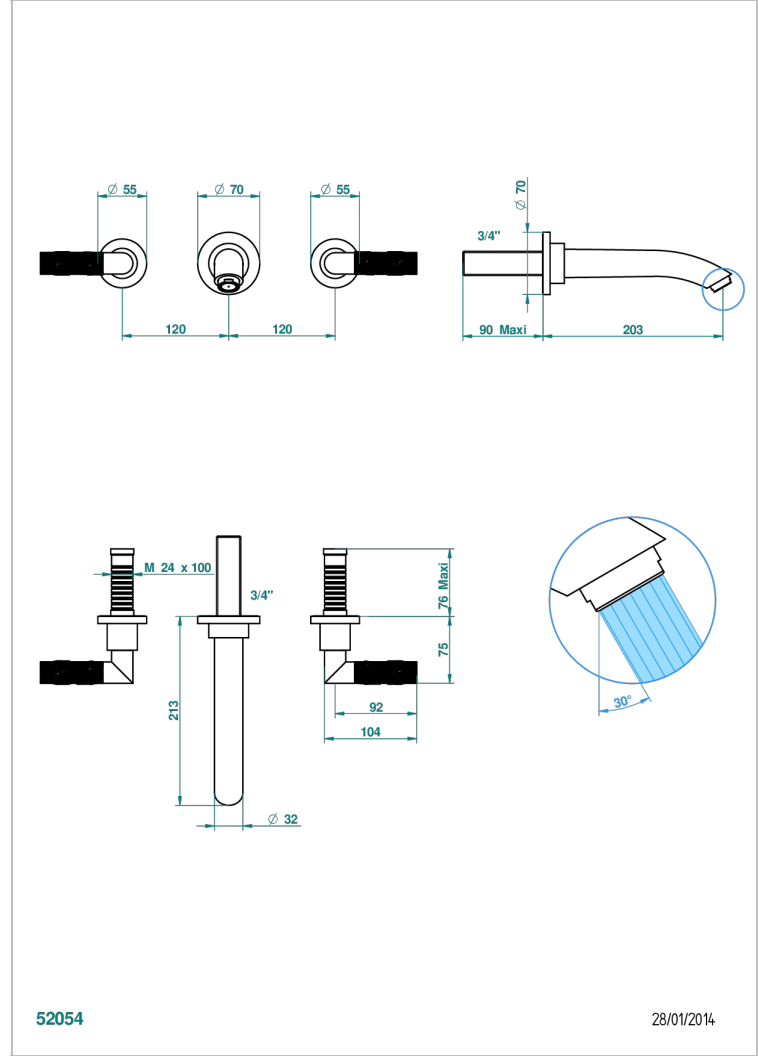

BAMBOU CRISTAL AMBRE

A34-40SGBUS

Garniture pour mélangeur de lavabo mural - bec super goliath

THG[®]
PARIS

CARACTÉRISTIQUES

- Ensemble composé d'un bec mural de lavabo et des 2 garnitures de robinets
- Nécessite partie encastrée Réf. 40AM/US
- Laiton sans plomb
- Aérateur-mousseur
- Livré sans vidage
- Bec grand modèle
- Raccordement aux standards US

SPÉCIFICATIONS TECHNIQUES

- Recommandé : 3 bars (max. 5 bars) - Advised : 43,5 psi (max. 72 psi)
- 15 l/min à 3 bars (4 gpm at 43.5 psi)

PRODUITS ASSOCIÉS

- Ref. G00-40AM/US Partie à encastrer pour mélangeur mural - version manettes- standard américain