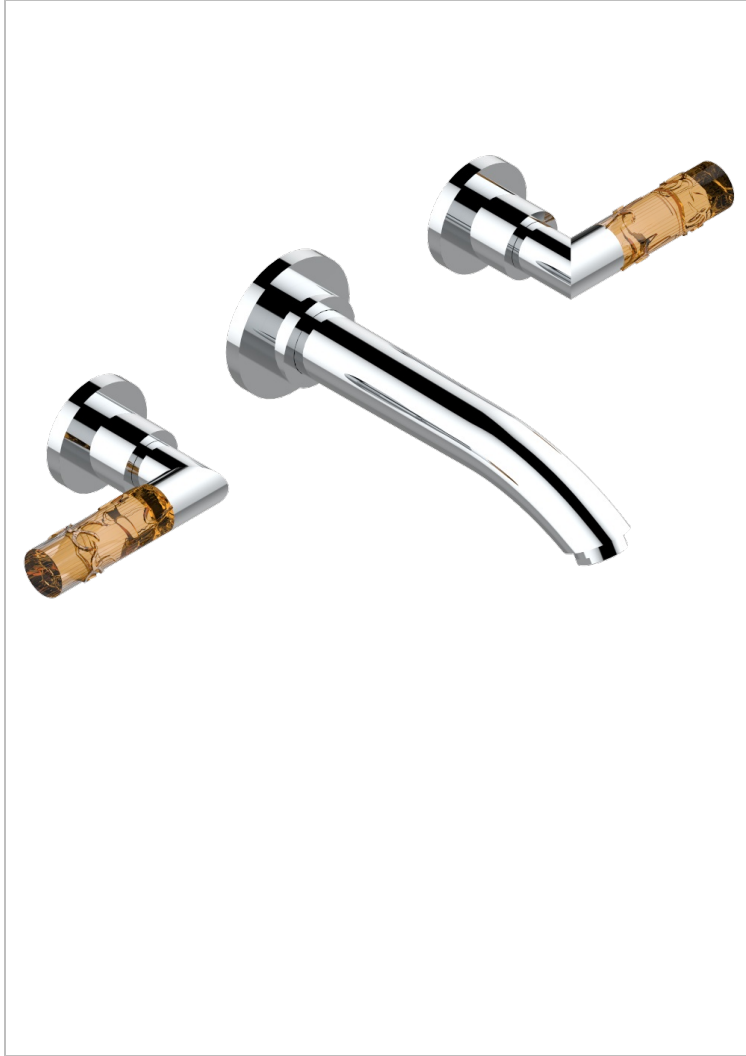

# BAMBOU CRISTAL AMBAR

A34-40SGBUS

Trim only for wall mounted 3 holes basin mixer

THG<sup>®</sup>  
PARIS

52054

28/01/2014

## CARACTERÍSTICAS

- BamboU cristal Ambar
- Trim only for wall mounted 3 holes basin mixer

## PRODUCTOS RELACIONADOS

- Ref. G00-40AM/US Partie à encastrear pour mélangeur mural - version manettes- standard américain

## ACABADOS DISPONIBLES

Bronce claro - D01  
Cerámica negra mate - D30  
Cobre viejo mate - H07  
Cromo - A02  
Cromo / dorado - G02  
Cromo mate - C02

Dorado - F01  
Dorado mate - F07  
Dorado pálido - F30  
Dorado pálido mate (sin barniz) - F31  
Níquel - B01  
Níquel mate - C01