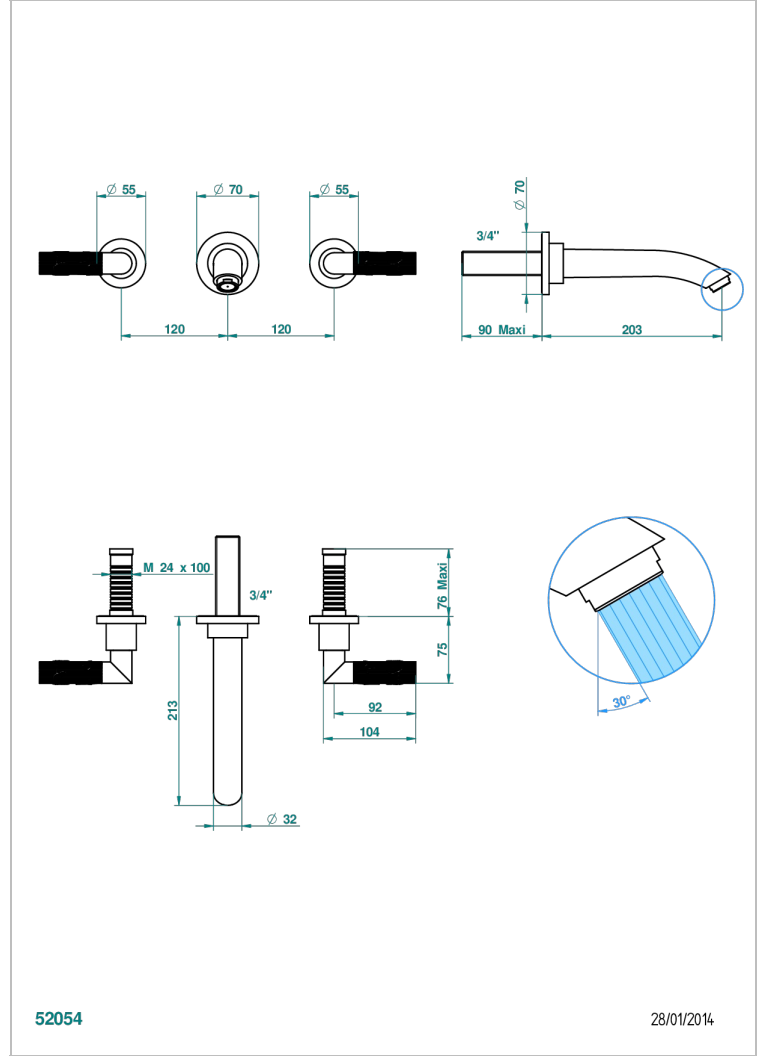

# BAMBOU CRISTAL AMBAR

A34-40SGBUS

Trim only for wall mounted 3 holes basin mixer

THG<sup>®</sup>  
PARIS

52054

28/01/2014

## CARACTERÍSTICAS

- BamboU cristal Ambar
- Trim only for wall mounted 3 holes basin mixer

## PRODUCTOS RELACIONADOS

- Ref. G00-40AM/US Partie à encastrear pour mélangeur mural - version manettes- standard américain