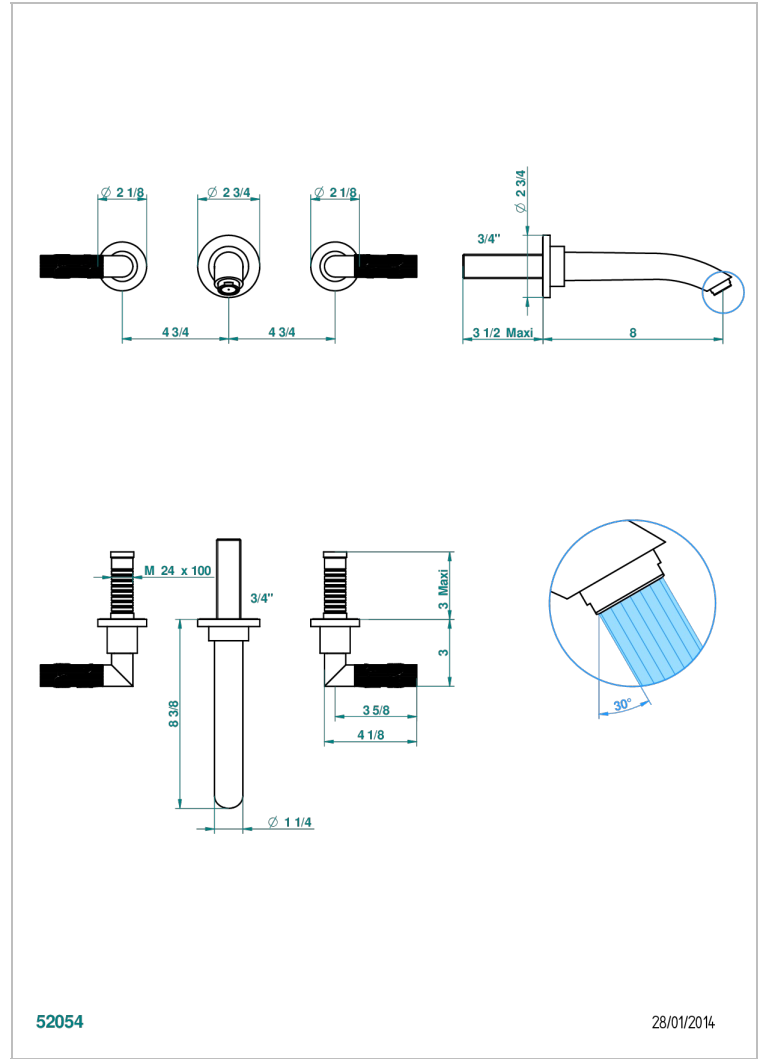

# BAMBOU CRISTAL AMBRE

A34-40SGBUS

Garniture pour mélangeur de lavabo mural - bec super goliath

THG<sup>®</sup>  
PARIS

52054

28/01/2014

## CARACTÉRISTIQUES

- Ensemble composé d'un bec mural de lavabo et des 2 garnitures de robinets
- Nécessite partie encastrée Réf. 40AM/US
- Laiton sans plomb
- Aérateur-mousseur
- Livré sans vidage
- Bec grand modèle
- Raccordement aux standards US

## PRODUITS ASSOCIÉS

- Ref. G00-40AM/US Partie à encastrer pour mélangeur mural - version manettes- standard américain