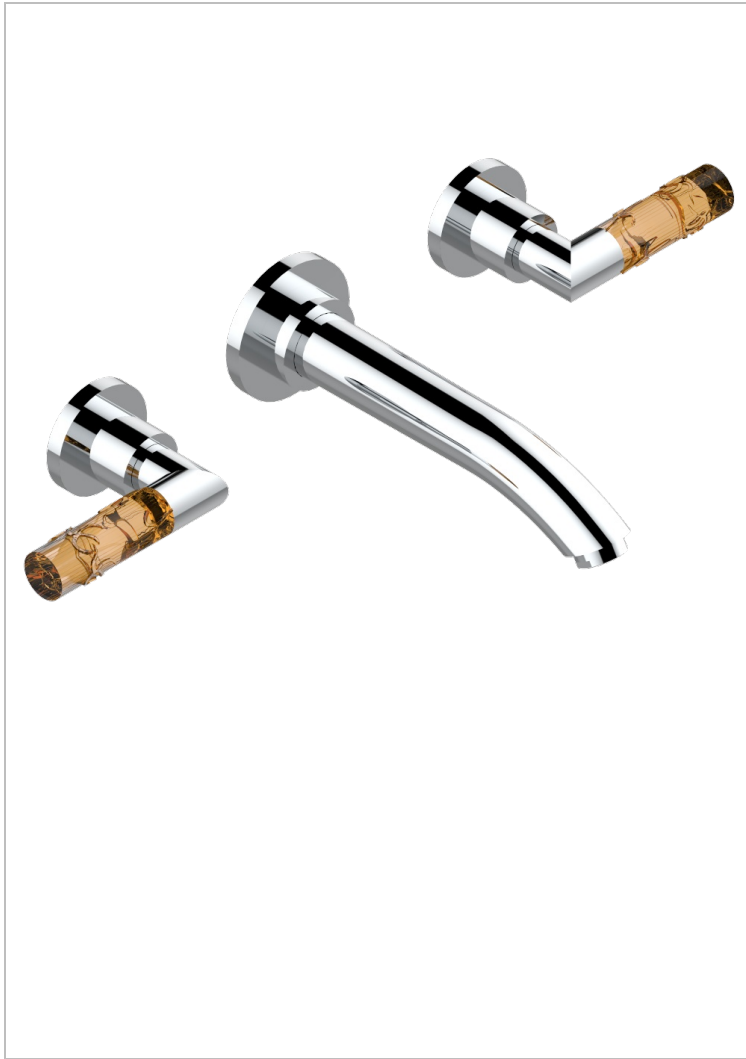

# BAMBOU CRISTAL AMBRE

A34-40SGBUS

Garniture pour mélangeur de lavabo mural - bec super goliath

THG<sup>®</sup>  
PARIS

52054

28/01/2014

## CARACTÉRISTIQUES

- Ensemble composé d'un bec mural de lavabo et des 2 garnitures de robinets
- Nécessite partie encastrée Réf. 40AM/US
- Laiton sans plomb
- Aérateur-mousseur
- Livré sans vidage
- Bec grand modèle
- Raccordement aux standards US

## PRODUITS ASSOCIÉS

- Ref. G00-40AM/US Partie à encastrer pour mélangeur mural - version manettes- standard américain

## FINITIONS DISPONIBLES

Bronze clair - D01  
Chromé - A02  
Chromé / doré - G02  
Chromé mat - C02  
Doré brillant - F01  
Doré mat - F07

Nickel brillant - B01  
Nickel mat - C01  
Noir mat céramique - D30  
Or pâle - F30  
Or pâle mat - F31  
Pvd blush - H62