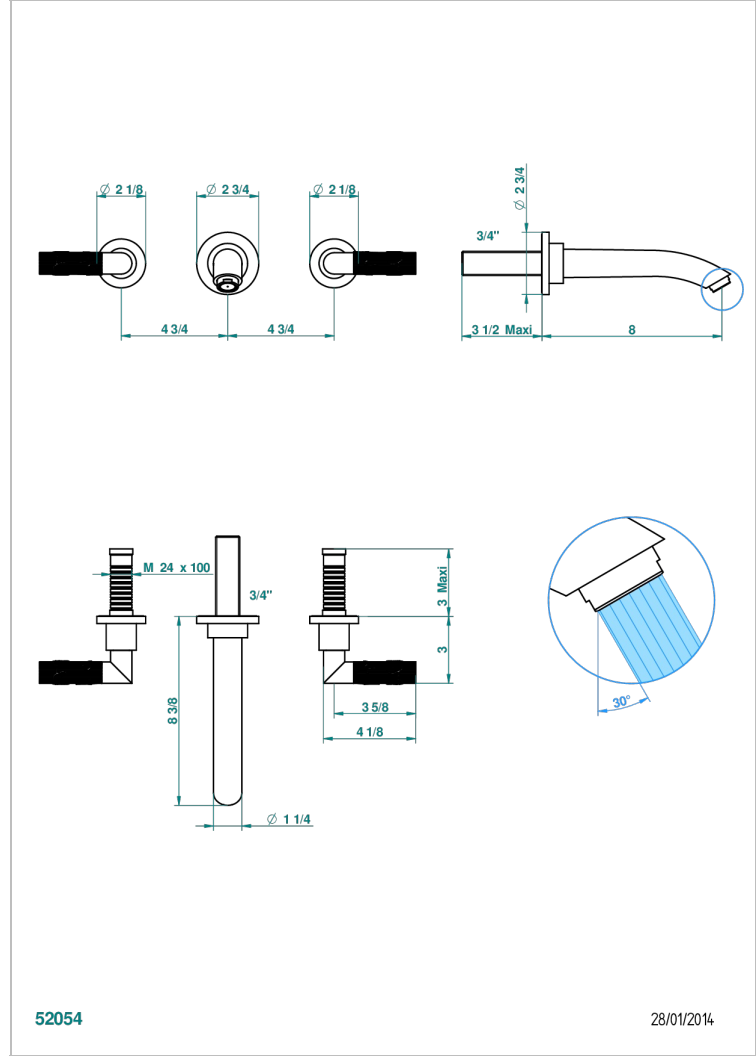

BAMBOU CRISTAL AMBAR

A34-40SGBUS

Trim only for wall mounted 3 holes basin mixer

THG[®]
PARIS

52054

28/01/2014

CARACTERÍSTICAS

- BamboU cristal Ambar
- Trim only for wall mounted 3 holes basin mixer

ESPECIFICACIONES TÉCNICAS

- Recommandé : 3 bars (max. 5 bars) - Advised : 43,5 psi (max. 72 psi)
- 15 l/min à 3 bars (4 gpm at 43.5 psi)

PRODUCTOS RELACIONADOS

- Ref. G00-40AM/US Partie à encastrier pour mélangeur mural - version manettes- standard américain