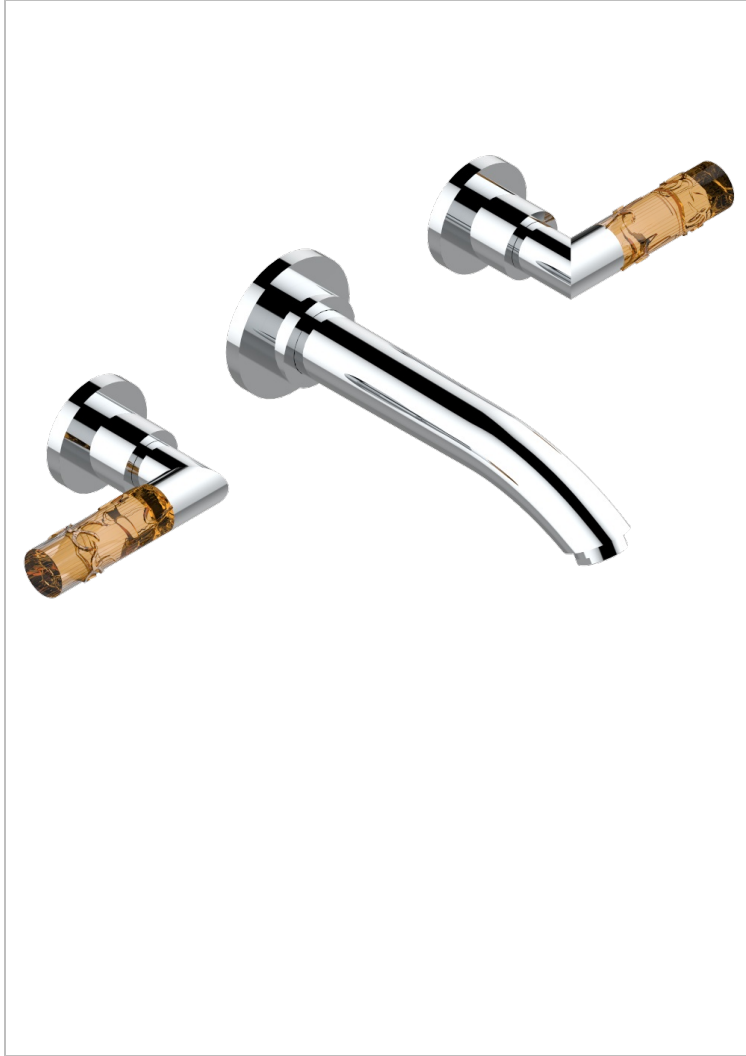

BAMBOU CRISTAL AMBAR

A34-40SGBUS

Trim only for wall mounted 3 holes basin mixer

THG[®]
PARIS

52054

28/01/2014

CARACTERÍSTICAS

- BamboU cristal Ambar
- Trim only for wall mounted 3 holes basin mixer

ESPECIFICACIONES TÉCNICAS

- Recommandé : 3 bars (max. 5 bars) - Advised : 43,5 psi (max. 72 psi)
- 15 l/min à 3 bars (4 gpm at 43.5 psi)

PRODUCTOS RELACIONADOS

- Ref. G00-40AM/US Partie à encastrier pour mélangeur mural - version manettes- standard américain

ACABADOS DISPONIBLES

Bronce claro - D01
Cerámica negra mate - D30
Cobre viejo mate - H07
Cromo - A02
Cromo / dorado - G02
Cromo mate - C02

Dorado - F01
Dorado mate - F07
Dorado pálido - F30
Dorado pálido mate (sin barniz) - F31
Níquel - B01
Níquel mate - C01

Níquel viejo - H28
Pvd blush - H62
Pvd blush mate - H60
Pvd color latón - H49
Pvd color latón mate - H50
Pvd color níquel - H55

Pvd color níquel mate - H56
Pvd color oro - H52
Pvd color oro mate - H53
Pvd grafito - H64
Pvd grafito mate - H65
Pvd marrón bronce - F33