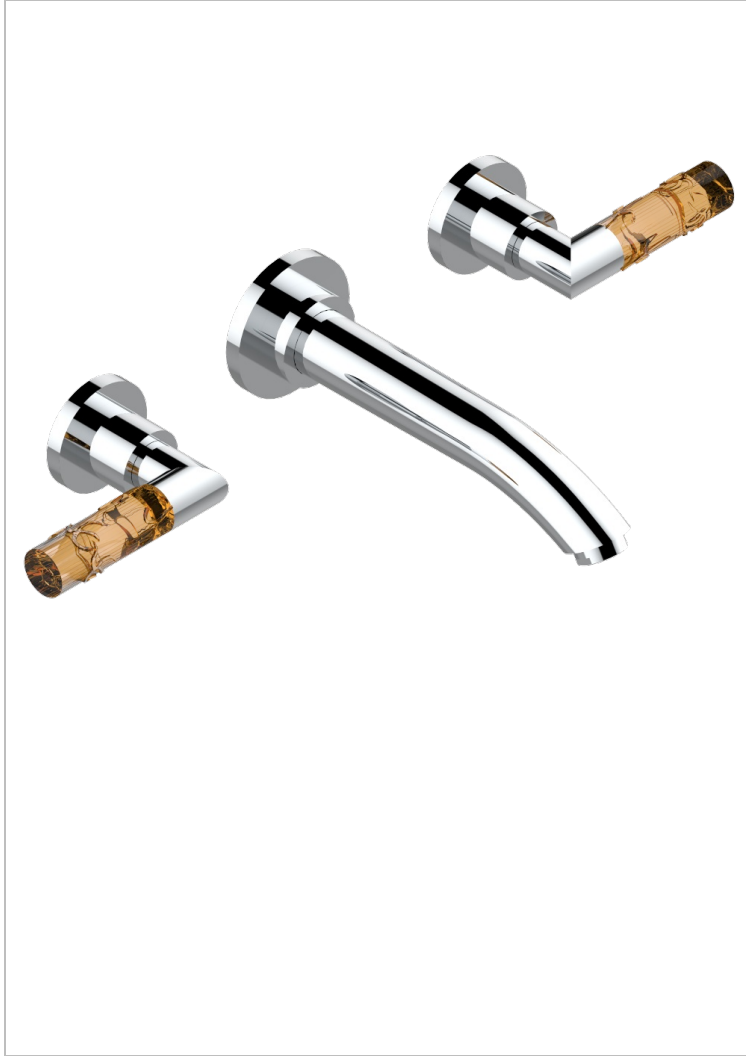

BAMBOU CRISTAL AMBRE

A34-40SGB

Garniture pour mélangeur de lavabo mural, bec super goliath

THG[®]
PARIS

52054

28/01/2014

CARACTÉRISTIQUES

- Ensemble composé d'un bec mural de lavabo et des 2 garnitures de robinets
- Nécessite partie encastrée Réf. 40AM
- Laiton sans plomb
- Aérateur-mousseur
- Livré sans vidage
- Bec grand modèle

SPÉCIFICATIONS TECHNIQUES

- Recommandé : 3 bars (max. 5 bars) - Advised : 43,5 psi (max. 72 psi)
- 15 l/min à 3 bars (4 gpm at 43.5 psi)

PRODUITS ASSOCIÉS

- Ref. G00-40AC Partie à encastrer pour mélangeur mural - version croisillons
- Ref. G00-40AM Partie à encastrer pour mélangeur mural - version manettes

FINITIONS DISPONIBLES

Bronze clair - D01
Chromé - A02
Chromé / doré - G02
Chromé mat - C02
Doré brillant - F01
Doré mat - F07

Nickel brillant - B01
Nickel mat - C01
Noir mat céramique - D30
Or pâle - F30
Or pâle mat - F31
Pvd blush - H62