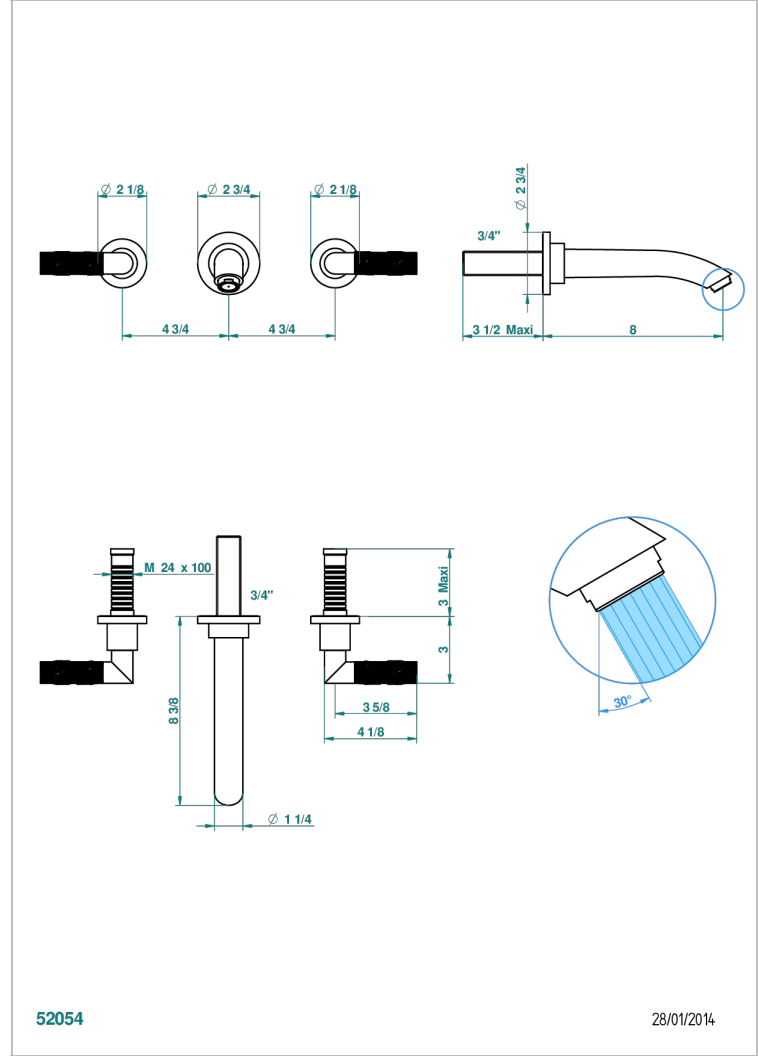

BAMBOU CRISTAL AMBRE

A34-40SGB

Garniture pour mélangeur de lavabo mural, bec super goliath

THG[®]
PARIS

52054

28/01/2014

CARACTÉRISTIQUES

- Ensemble composé d'un bec mural de lavabo et des 2 garnitures de robinets
- Nécessite partie encastrée Réf. 40AM
- Laiton sans plomb
- Aérateur-mousseur
- Livré sans vidage
- Bec grand modèle

SPÉCIFICATIONS TECHNIQUES

- Recommandé : 3 bars (max. 5 bars) - Advised : 43,5 psi (max. 72 psi)
- 15 l/min à 3 bars (4 gpm at 43.5 psi)

PRODUITS ASSOCIÉS

- Ref. G00-40AC Partie à encastrer pour mélangeur mural - version croisillons
- Ref. G00-40AM Partie à encastrer pour mélangeur mural - version manettes