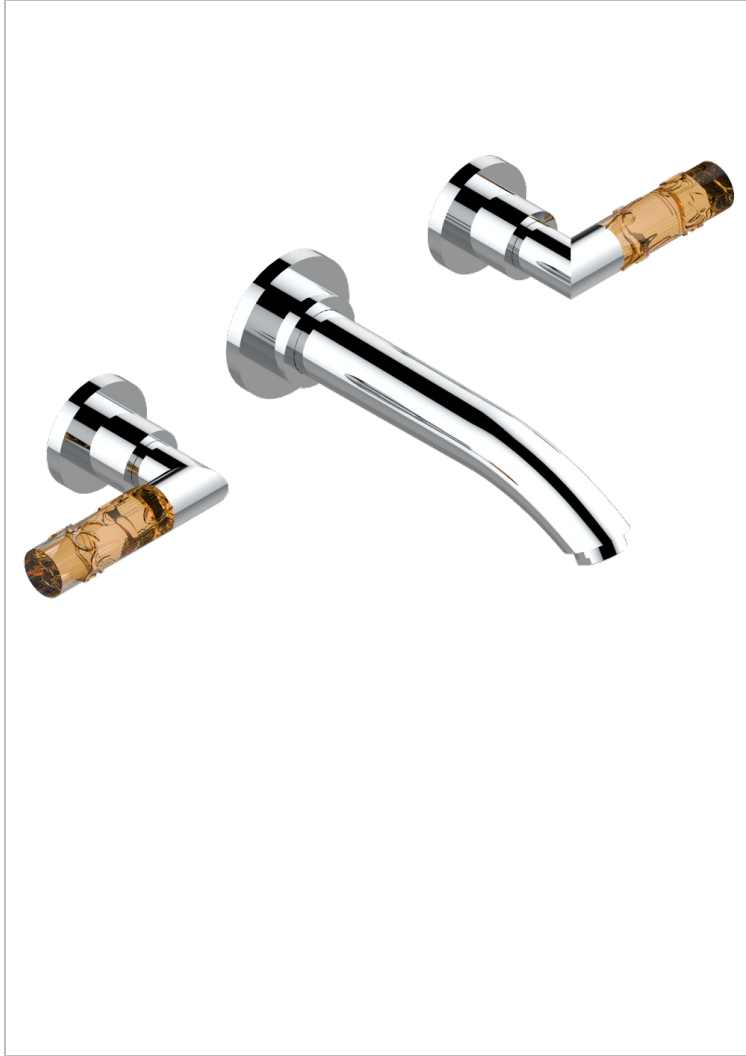

BAMBOU CRISTAL AMBRE

A34-40SGB

Garniture pour mélangeur de lavabo mural, bec super goliath

THG[®]
PARIS

CARACTÉRISTIQUES

- Ensemble composé d'un bec mural de lavabo et des 2 garnitures de robinets
- Nécessite partie encastrée Réf. 40AM
- Laiton sans plomb
- Aérateur-mousseur
- Livré sans vidage
- Bec grand modèle

SPÉCIFICATIONS TECHNIQUES

- Recommandé : 3 bars (max. 5 bars) - Advised : 43,5 psi (max. 72 psi)
- 15 l/min à 3 bars (4 gpm at 43.5 psi)

PRODUITS ASSOCIÉS

- Ref. G00-40AC Partie à encastrer pour mélangeur mural - version croisillons
- Ref. G00-40AM Partie à encastrer pour mélangeur mural - version manettes

FINITIONS DISPONIBLES

Bronze clair - D01
Chromé - A02
Chromé / doré - G02
Chromé mat - C02
Doré brillant - F01
Doré mat - F07

Nickel brillant - B01
Nickel mat - C01
Noir mat céramique - D30
Or pâle - F30
Or pâle mat - F31
Pvd blush - H62