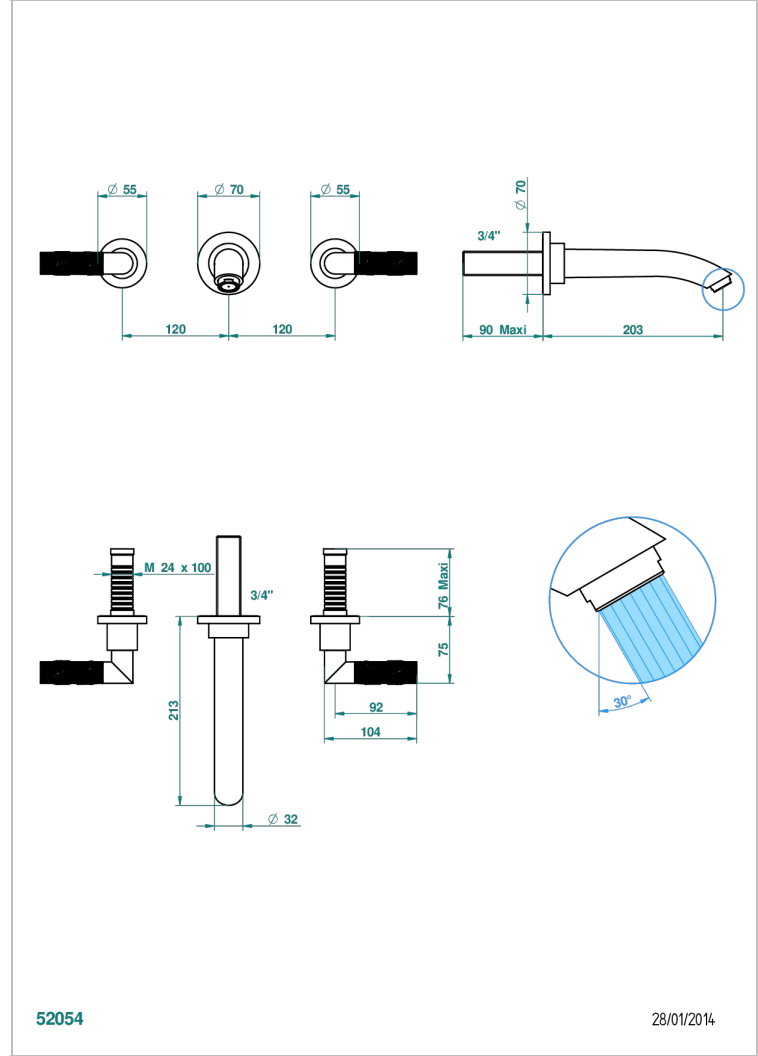

BAMBOU CRISTAL AMBRE

A34-40SGB

Garniture pour mélangeur de lavabo mural, bec super goliath

THG[®]
PARIS

CARACTÉRISTIQUES

- Ensemble composé d'un bec mural de lavabo et des 2 garnitures de robinets
- Nécessite partie encastrée Réf. 40AM
- Laiton sans plomb
- Aérateur-mousseur
- Livré sans vidage
- Bec grand modèle

SPÉCIFICATIONS TECHNIQUES

- Recommandé : 3 bars (max. 5 bars) - Advised : 43,5 psi (max. 72 psi)
- 15 l/min à 3 bars (4 gpm at 43.5 psi)

PRODUITS ASSOCIÉS

- Ref. G00-40AC Partie à encastrer pour mélangeur mural - version croisillons
- Ref. G00-40AM Partie à encastrer pour mélangeur mural - version manettes