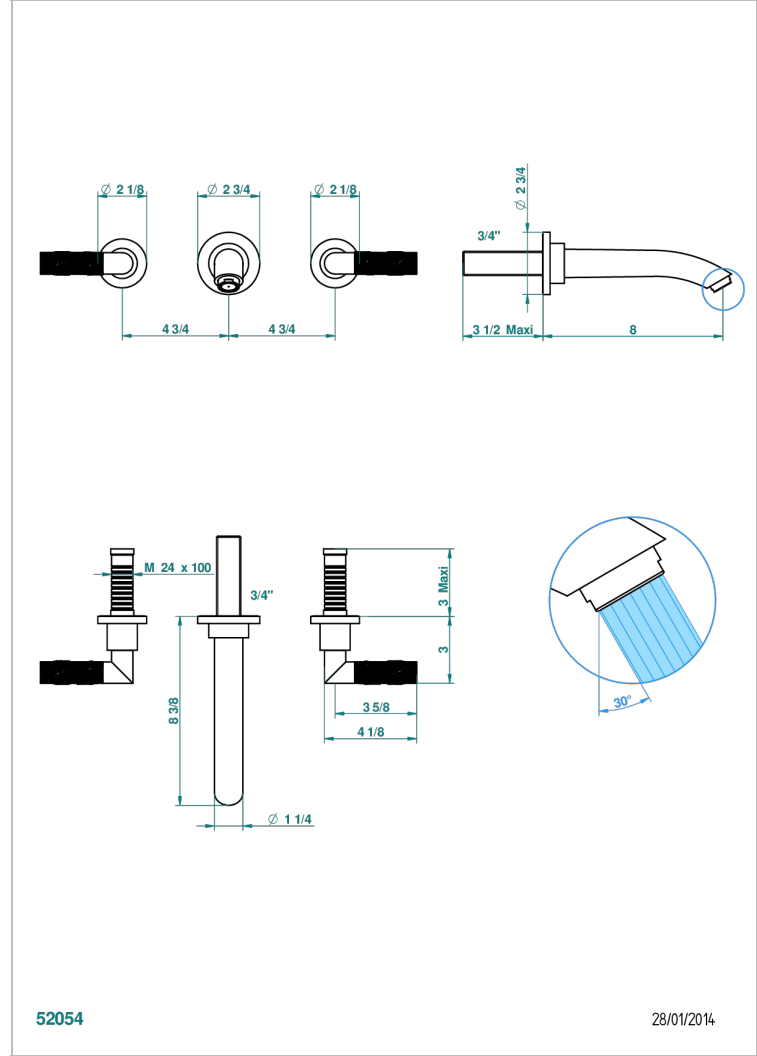

BAMBOU CRISTAL AMBRE

A34-40SGB

Garniture pour mélangeur de lavabo mural, bec super goliath

THG[®]
PARIS

52054

28/01/2014

CARACTÉRISTIQUES

- Ensemble composé d'un bec mural de lavabo et des 2 garnitures de robinets
- Nécessite partie encastrée Réf. 40AM
- Laiton sans plomb
- Aérateur-mousseur
- Livré sans vidage
- Bec grand modèle

SPÉCIFICATIONS TECHNIQUES

- Recommandé : 3 bars (max. 5 bars) - Advised : 43,5 psi (max. 72 psi)
- 15 l/min à 3 bars (4 gpm at 43.5 psi)

PRODUITS ASSOCIÉS

- Ref. G00-40AC Partie à encastrer pour mélangeur mural - version croisillons
- Ref. G00-40AM Partie à encastrer pour mélangeur mural - version manettes