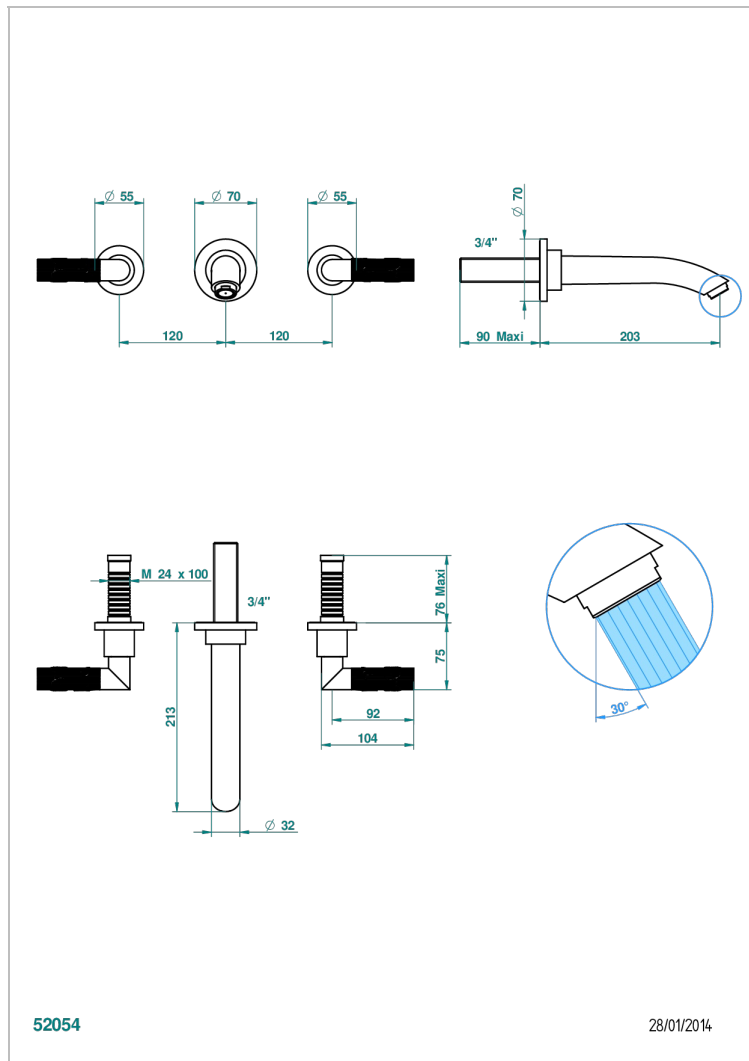

# ВАМБОУ С ХРУСТАЛЕМ ЯНТАРНОГО ЦВЕТА

A34-40SGB

THG<sup>®</sup>  
PARIS

Внешняя часть смесителя встраиваемого в стену для раковины на три отверстия с изливом СУПЕР ГОЛИАФ- без выпуска

## ХАРАКТЕРИСТИКИ

- Bambou с хрусталём янтарного цвета
- Внешняя часть смесителя встраиваемого в стену для раковины на три отверстия с изливом СУПЕР ГОЛИАФ- без выпуска

## СВЯЗАННЫЕ ТОВАРНЫЕ ПОЗИЦИИ

- Ref. G00-40AC Встраиваемая часть смесителя настенного на три отверстия (не рукоят.)
- Ref. G00-40AM Встраиваемая часть смесителя настенного на 3 отверстия на пластине (рукоят.)