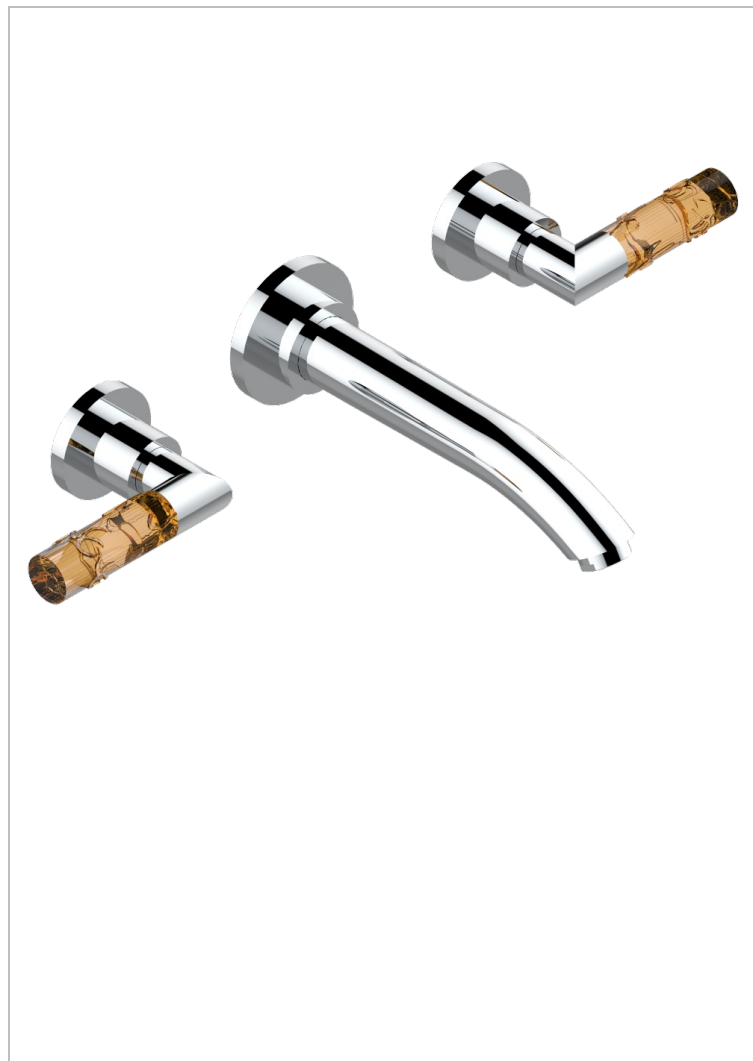

# ВАМБОУ С ХРУСТАЛЕМ ЯНТАРНОГО ЦВЕТА

A34-40SGB

THG<sup>®</sup>  
PARIS

Внешняя часть смесителя встраиваемого в стену для раковины на три отверстия с изливом СУПЕР ГОЛИАФ- без выпуска

## ХАРАКТЕРИСТИКИ

- Bambou с хрусталём янтарного цвета
- Внешняя часть смесителя встраиваемого в стену для раковины на три отверстия с изливом СУПЕР ГОЛИАФ- без выпуска

## СВЯЗАННЫЕ ТОВАРНЫЕ ПОЗИЦИИ

- Ref. G00-40AC Встраиваемая часть смесителя настенного на три отверстия (не рукоят.)
- Ref. G00-40AM Встраиваемая часть смесителя настенного на 3 отверстия на пластине (рукоят.)

## ДОСТУПНЫЕ ВАРИАНТЫ ПОКРЫТИЙ

Black ceram - D30  
Blush PVD - H62  
Graphite PVD - H64  
Matt Umber PVD - H67  
Matt blush PVD - H60  
Matt graphite PVD - H65

Umber PVD - H66  
Бронза - D01  
Золото - F01  
Матовая красная старинная медь - H07  
Матовое золото - F07  
Матовое светлое золото - F31