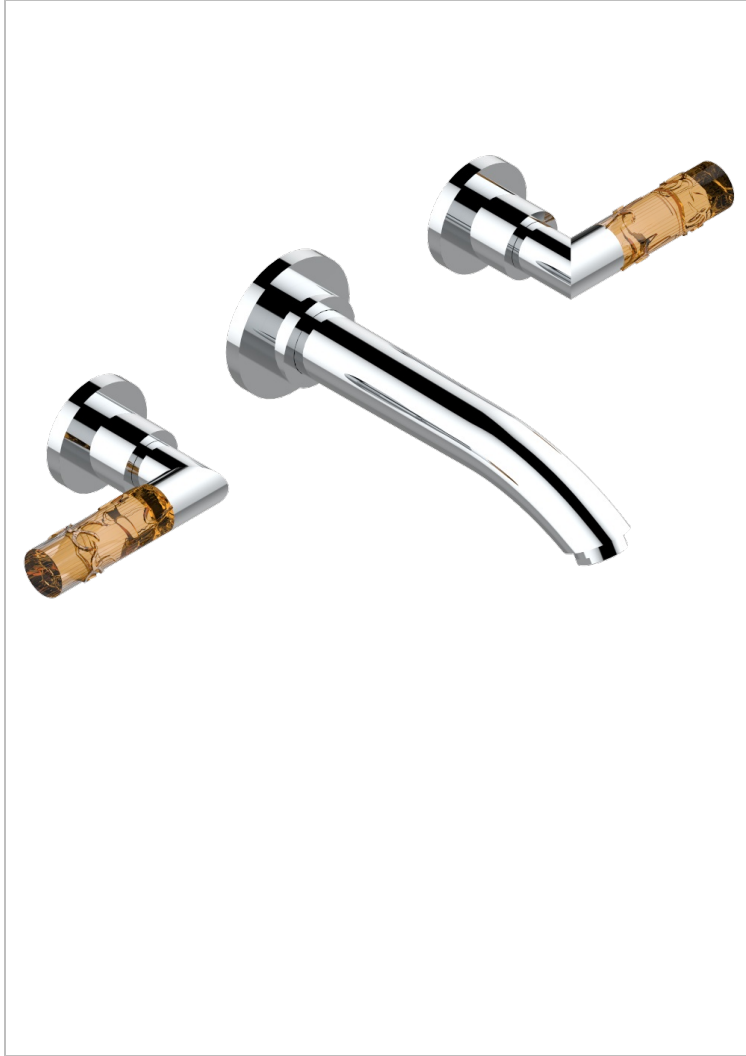

# BAMBOU CRISTAL AMBRE

A34-40SGB

Garniture pour mélangeur de lavabo mural, bec super goliath

THG<sup>®</sup>  
PARIS

52054

28/01/2014

## CARACTÉRISTIQUES

- Ensemble composé d'un bec mural de lavabo et des 2 garnitures de robinets
- Nécessite partie encastrée Réf. 40AM
- Laiton sans plomb
- Aérateur-mousseur
- Livré sans vidage
- Bec grand modèle

## PRODUITS ASSOCIÉS

- Ref. G00-40AC Partie à encastrer pour mélangeur mural - version croisillons
- Ref. G00-40AM Partie à encastrer pour mélangeur mural - version manettes

## FINITIONS DISPONIBLES

Bronze clair - D01  
Chromé - A02  
Chromé / doré - G02  
Chromé mat - C02  
Doré brillant - F01  
Doré mat - F07

Nickel brillant - B01  
Nickel mat - C01  
Noir mat céramique - D30  
Or pâle - F30  
Or pâle mat - F31  
Pvd blush - H62