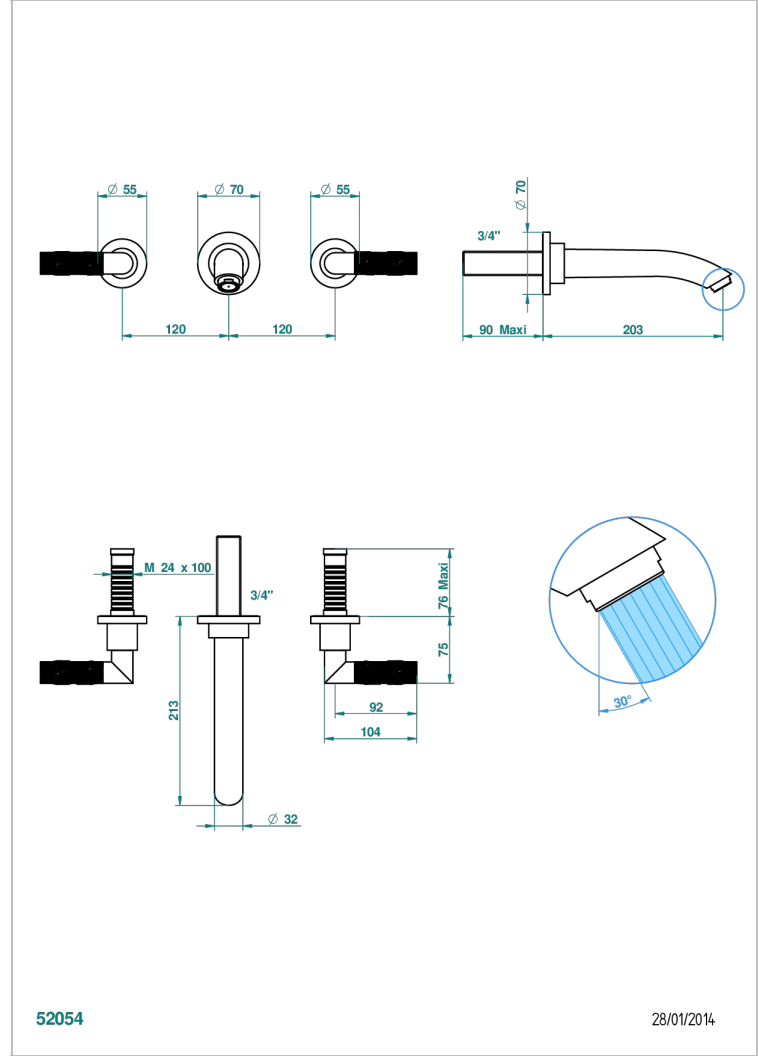

# BAMBOU CRISTAL AMBRE

A34-40SGB

Garniture pour mélangeur de lavabo mural, bec super goliath

THG<sup>®</sup>  
PARIS

52054

28/01/2014

## CARACTÉRISTIQUES

- Ensemble composé d'un bec mural de lavabo et des 2 garnitures de robinets
- Nécessite partie encastrée Réf. 40AM
- Laiton sans plomb
- Aérateur-mousseur
- Livré sans vidage
- Bec grand modèle

## PRODUITS ASSOCIÉS

- Ref. G00-40AC Partie à encastrer pour mélangeur mural - version croisillons
- Ref. G00-40AM Partie à encastrer pour mélangeur mural - version manettes