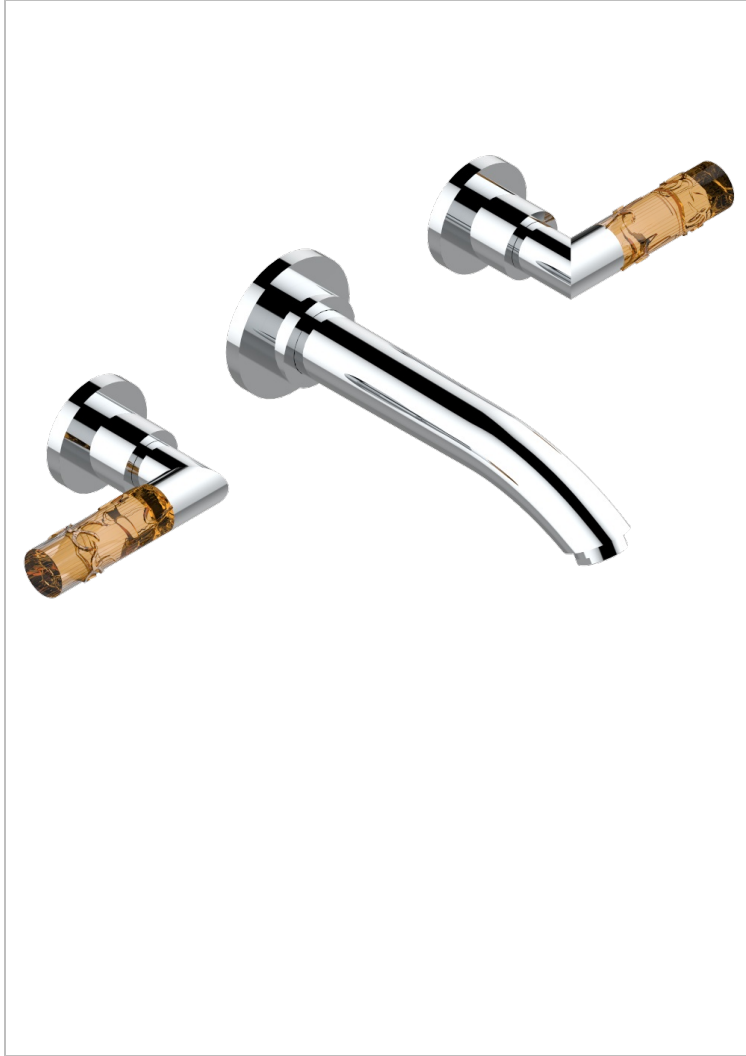

BAMBOU CRISTAL AMBAR

A34-40SGB

Trim only for wall mounted 3-hole basin mixer

THG[®]
PARIS

CARACTERÍSTICAS

- BamboU cristal Ambar
- Trim only for wall mounted 3-hole basin mixer

ESPECIFICACIONES TÉCNICAS

- Recommandé : 3 bars (max. 5 bars) - Advised : 43,5 psi (max. 72 psi)
- 15 l/min à 3 bars (4 gpm at 43.5 psi)

PRODUCTOS RELACIONADOS

- Ref. G00-40AC Rough parts for wall mounted 3 hole mixer, cross handle version
- Ref. G00-40AM Rough parts for wall mounted 3 hole mixer, lever handle version

ACABADOS DISPONIBLES

Bronce claro - D01
Cerámica negra mate - D30
Cobre viejo mate - H07
Cromo - A02
Cromo / dorado - G02
Cromo mate - C02

Dorado - F01
Dorado mate - F07
Dorado pálido - F30
Dorado pálido mate (sin barniz) - F31
Níquel - B01
Níquel mate - C01

Níquel viejo - H28
Pvd blush - H62
Pvd blush mate - H60
Pvd color latón - H49
Pvd color latón mate - H50
Pvd color níquel - H55

Pvd color níquel mate - H56
Pvd color oro - H52
Pvd color oro mate - H53
Pvd grafito - H64
Pvd grafito mate - H65
Pvd marrón bronce - F33