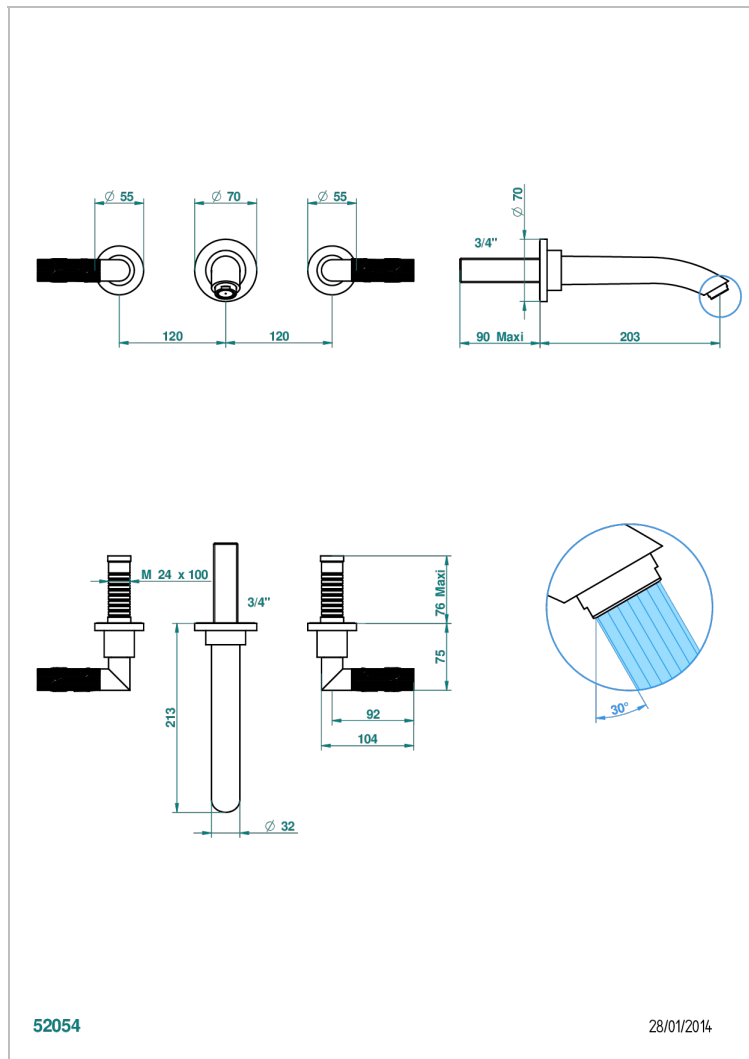

BAMBOU, KRISTALL BERNSTEIN

A34-40SGB

Garnitur für Waschtischbatterie zur Wandmontage, Supert Goliath Auslauf

THG[®]
PARIS

EIGENSCHAFTEN

- Bambou, Kristall Bernstein
- Garnitur für Waschtischbatterie zur Wandmontage, Supert Goliath Auslauf

TECHNISCHE DATEN

- Recommandé : 3 bars (max. 5 bars) - Advised : 43,5 psi (max. 72 psi)
- 15 l/min à 3 bars (4 gpm at 43.5 psi)

ÄHNLICHE PRODUKTE

- Ref. G00-40AC Up-teil für wandarmatur
- Ref. G00-40AM Up-teil für wandarmatur